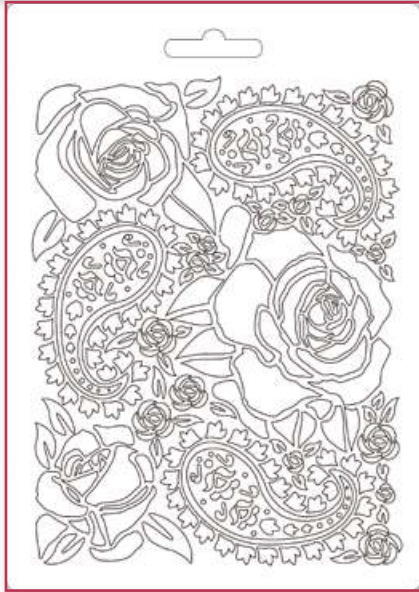

Moulds

K3PTA5

cm 14,8x21 (A5)

In confezione
appendibile
Hanging
packaging

K3PTA520