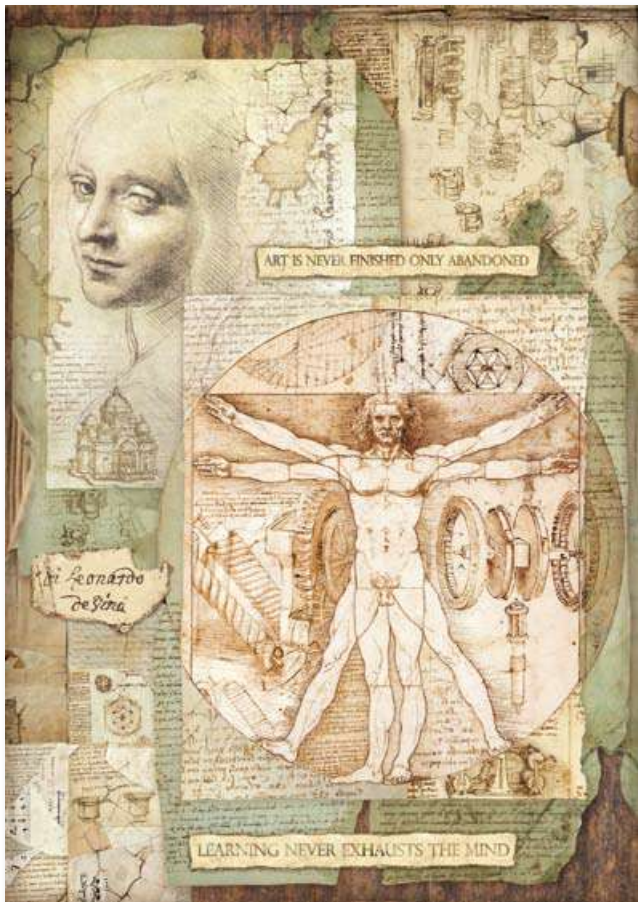

Rice Paper
Carta di Riso

DFSA3

cm 29,7x42 (A3) gr 28

In confezione
appendibile
Hanging
packaging

ITA Celebriamo i 500 anni di Leonardo da Vinci. Il suo genio non è mai tramontato.

ENG We celebrate the 500 years of Leonardo da Vinci. His genius never went forgotten.

DFSA3045