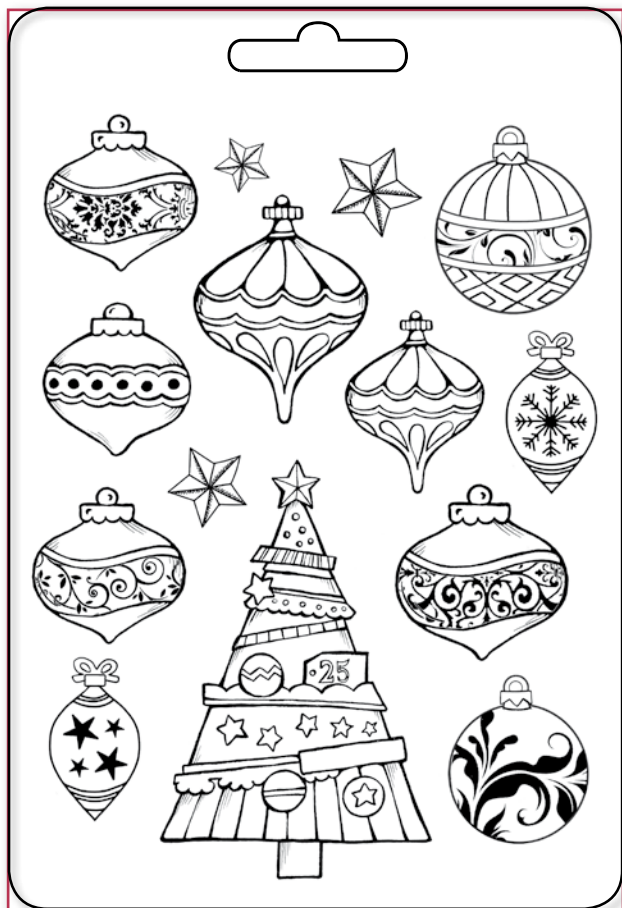

Maxi Moulds **K3PTA4**

cm 21x29,7 (A4)

In confezione appendibile
Hanging packaging

K3PTA457