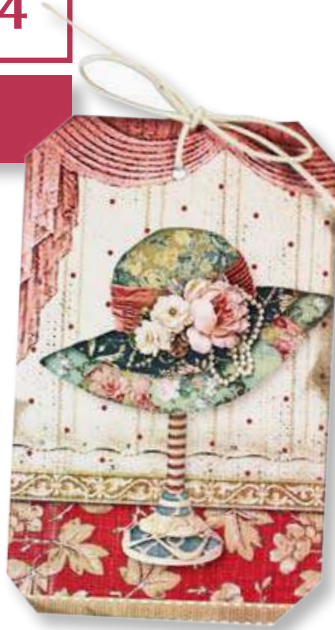

Rice Paper
Carta di Riso

DFSA4

cm 21x29,7 (A4) gr 28

In confezione appendibile
Hanging packaging

DFSA4397