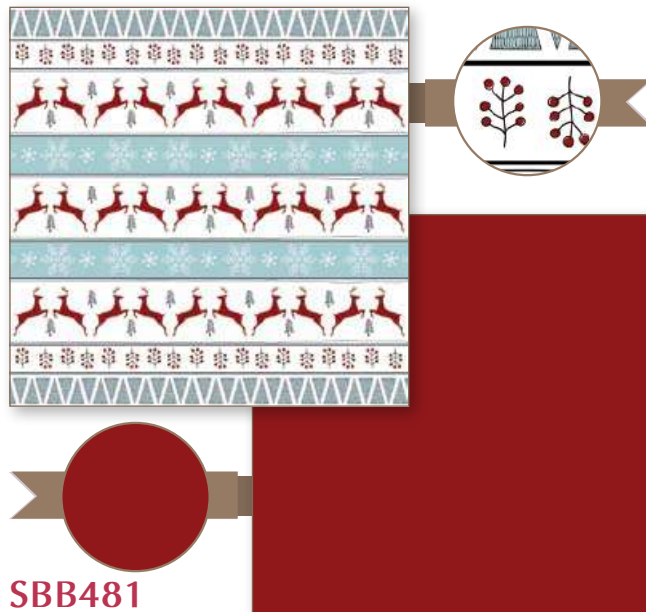

Scrapbooking **SBB**
Double Face single sheet
Foglio singolo stampato su due lati.

cm 30,5x31,5 - gr 190

Printed on FABRIANO PAPER
ACID FREE