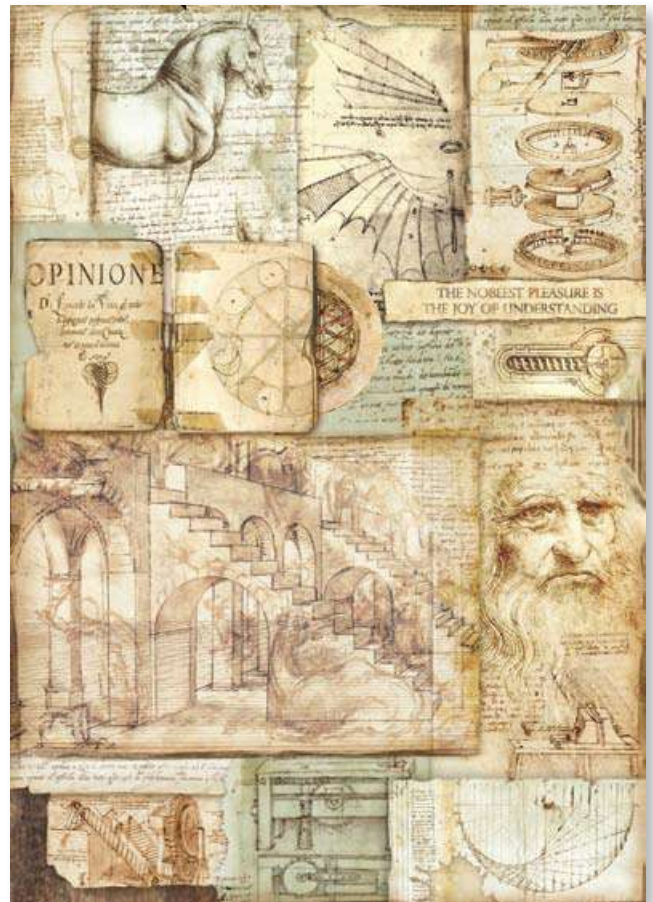

Rice Paper
Carta di Riso

DFSA3

cm 29,7x42 (A3) gr 28

In confezione
appendibile
Hanging
packaging

ITA Celebriamo i 500 anni di Leonardo da Vinci. Il suo genio non è mai tramontato.

ENG We celebrate the 500 years of Leonardo da Vinci. His genius never went forgotten.

DFSA3046