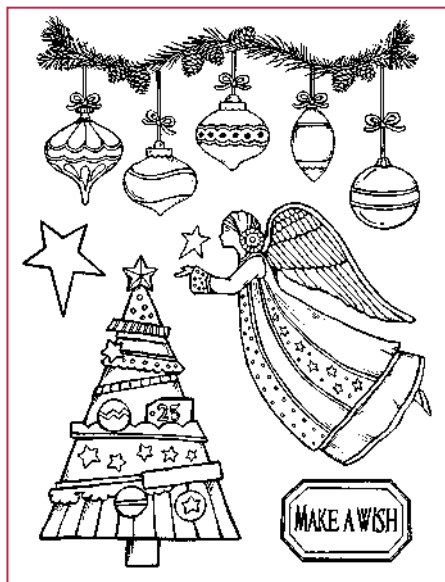

# High definition stamps

Timbri alta definizione

WTKCC

**HIGH**  
DEFINITION  
Stamps

cm 14x18

In confezione appendibile  
Hanging packaging

WTKCC161

WTKCC162