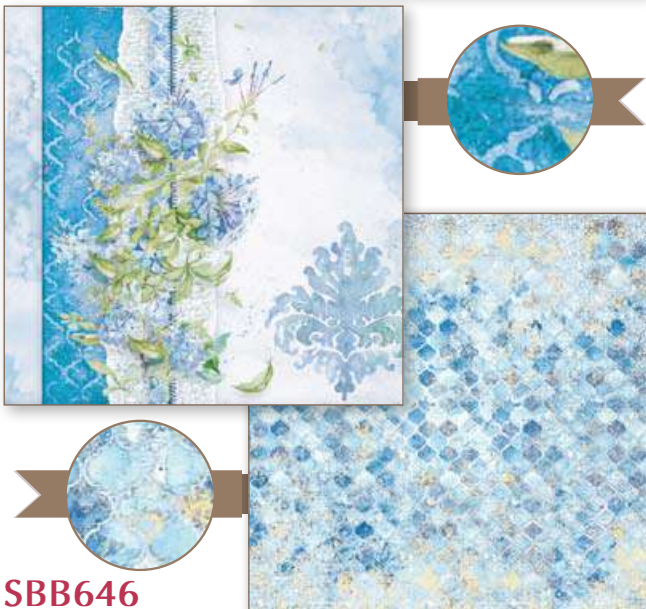

# Scrapbooking SBB Double Face single sheet *Foglio singolo stampato su due lati.*

cm 30,5x31,5 - gr 190

Printed on FABRIANO PAPER  
ACID FREE

SBB644

SBB645

SBB646

SBB647

Rice Paper  
Carta di Riso