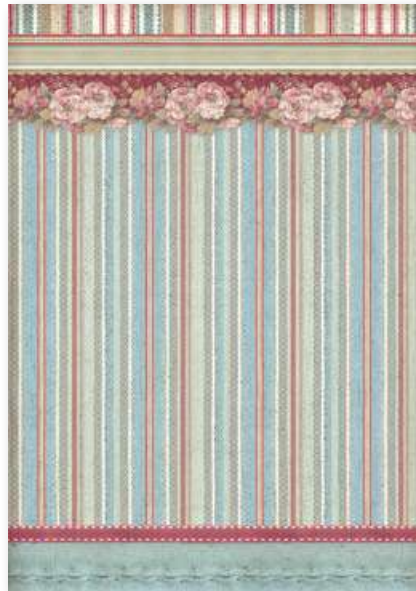

Rice Paper
Carta di Riso

DFSA4

cm 21x29,7 (A4) gr 28

In confezione appendibile
Hanging packaging

DFSA4399