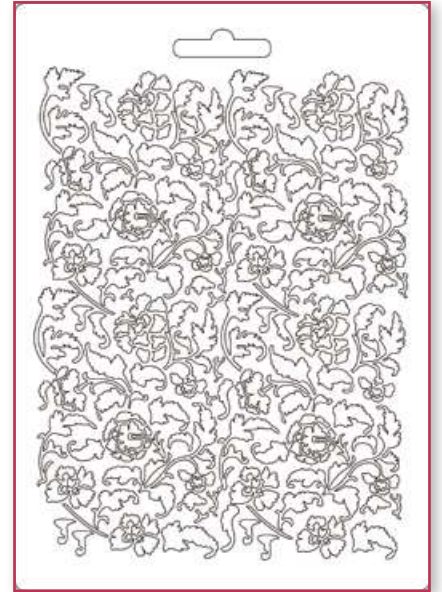

Moulds

K3PTA5

cm 14,8x21 (A5)

In confezione
appendibile
Hanging
packaging

K3PTA522

Maxi Moulds

K3PTA4

cm 21x29,7 (A4)

In confezione appendibile
Hanging packaging