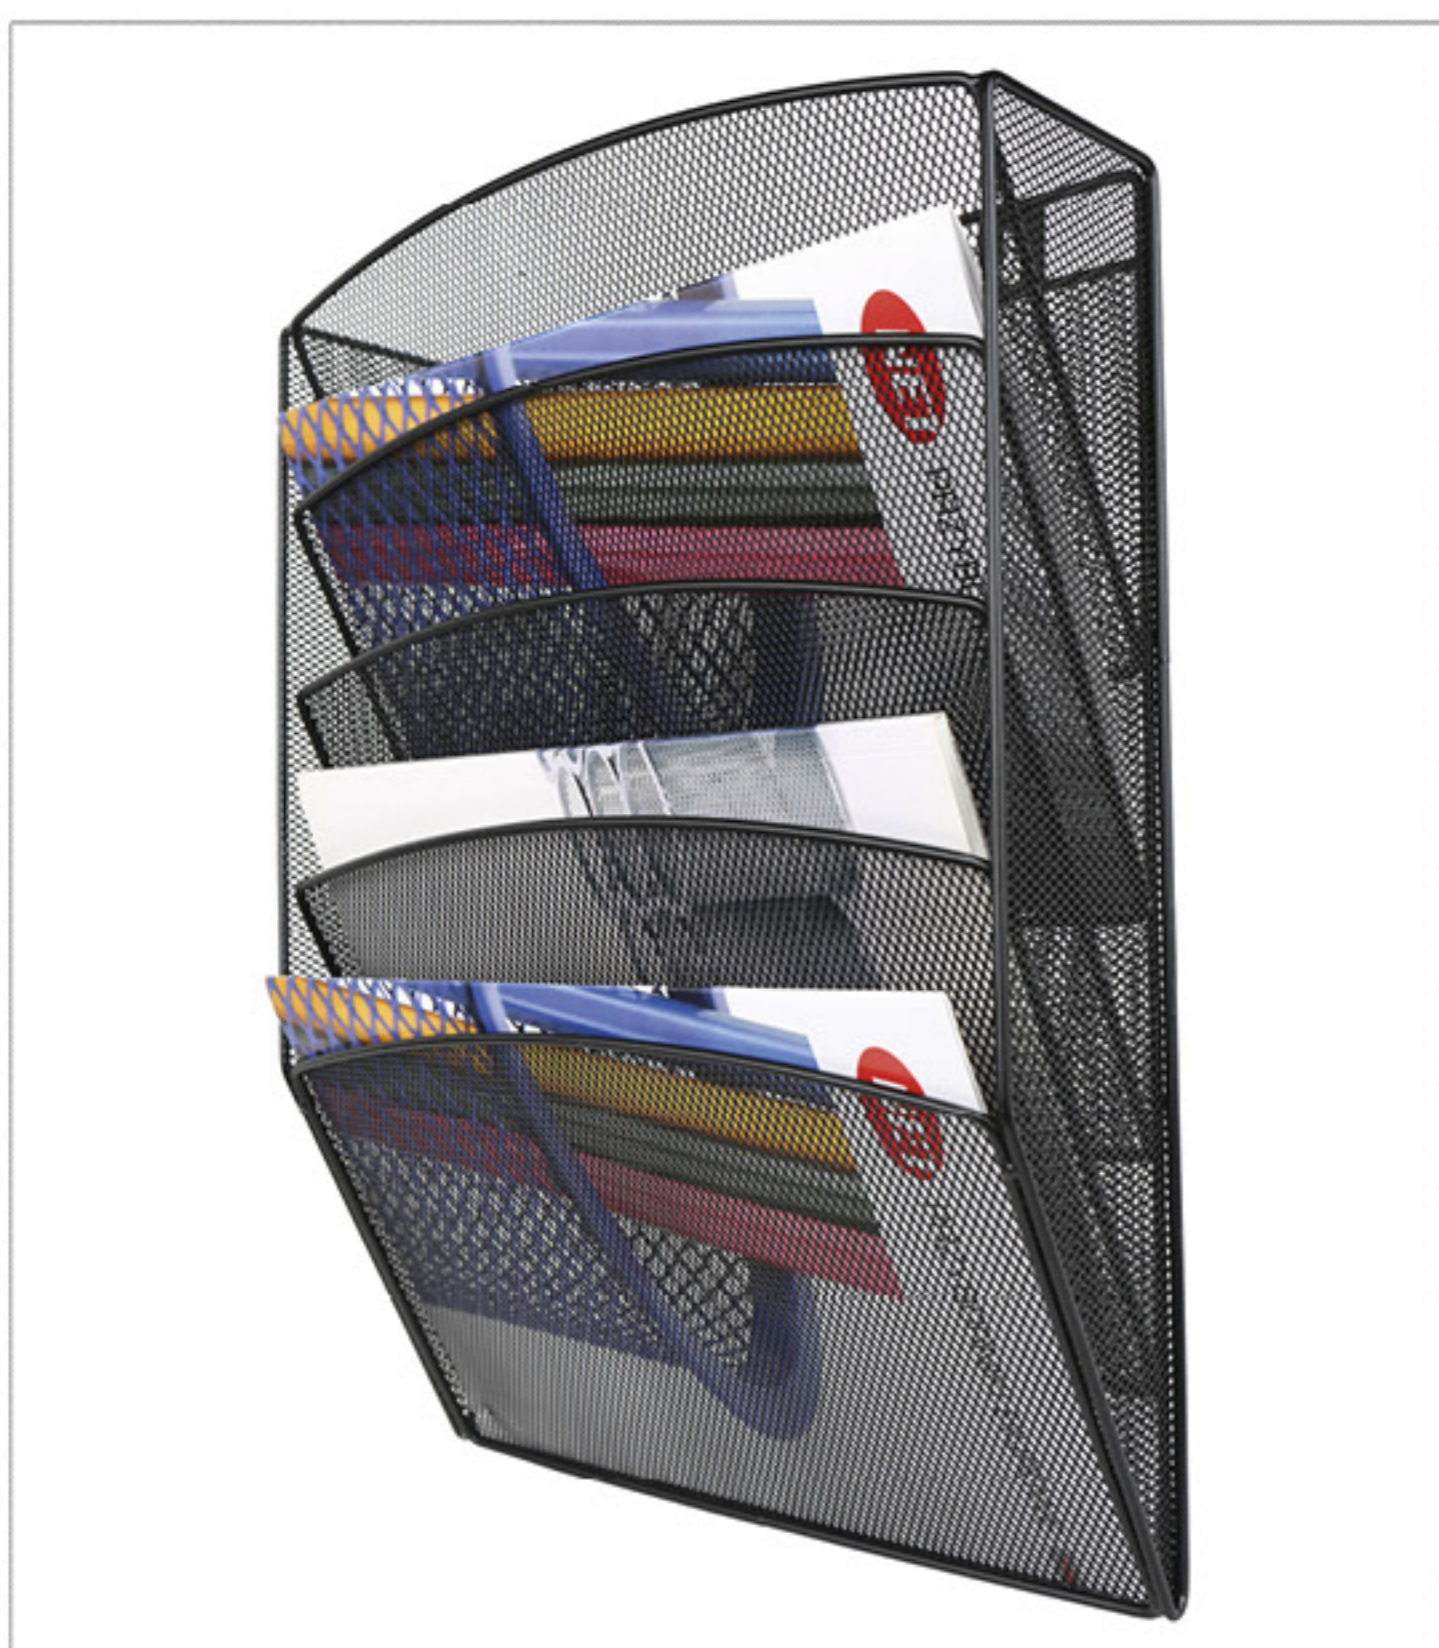

Pojemnik na czasopisma Net M3175