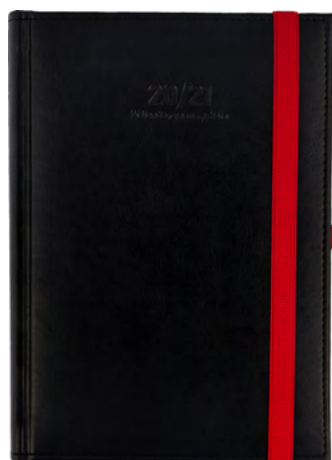

Długopisy dostępne są za dodatkową opłatą.

Czerwony + granatowa gumka
Pantone 187C

Seledyn + zielona gumka
Pantone 361C

Granat + czerwona gumka
Pantone 289C

Szary + niebieska gumka
Pantone 432C

Czarny + czerwona gumka
Pantone 419C