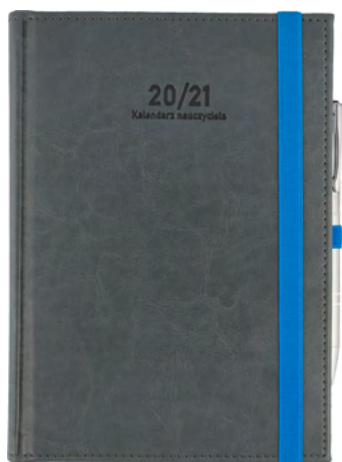

Długopisy dostępne są za dodatkową opłatą.

Czerwony + granatowa gumka
Pantone 187C

Seledyn + zielona gumka
Pantone 361C

Granat + czerwona gumka
Pantone 289C

Szary + niebieska gumka
Pantone 432C

Czarny + czerwona gumka
Pantone 419C

Czekolada + pomarańczowa gumka
Pantone 4975C

Kalendarze zawierają między innymi następujące informacje:

- > Wschody i zachody słońca
- > Skrócone kalendarium 2020/2021
- > Kalendarium od 13.07.2020 do 01.09.2021
- > Planer na rok szkolny 2020/2021
- > Ważne rocznice, urodziny, imieniny
- > Plan roku szkolnego 2020/2021
- > Organizacja roku szkolnego 2020/2021
- > Terminy posiedzeń Rady Pedagogicznej
- > Ważne terminy, wycieczki, wyjazdy
- > Zebrania z rodzicami
- > Plan lekcji nauczyciela
- > Plan dyżurów nauczyciela
- > Informacje o uczniach
- > Tabele ocen
- > Finanse klasowe
- > Wspólne oświadczenie o zdarzeniu drogowym
- > Dni wolne od pracy w wybranych krajach
- > Tabela świąt ruchomych
- > Przeliczniki miar długości, prędkości i temperatury
- > Alfabetyczny skorowidz teled adresowy