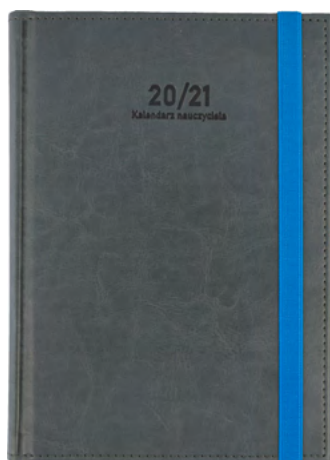

Długopisy dostępne są za dodatkową opłatą.

Czerwony + granatowa gumka
Pantone 187C

Seledyn + zielona gumka
Pantone 361C

Granat + czerwona gumka
Pantone 289C

Szary + niebieska gumka
Pantone 432C

Czarny + czerwona gumka
Pantone 419C

Czekolada + pomarańczowa
gumka
Pantone 4975C

Kalendarze zawierają między innymi następujące informacje:

- › Strona z danymi personalnymi właściciela kalendarza
- › Skrócone kalendarium na rok 2020\2021
- › Plan roku szkolnego 2020\2021
- › Skrócone kalendarium kolumnowe od lipca 2020 do października 2021
- › Planer roku szkolnego
- › Organizacja roku szkolnego (planer terminów egzaminów, posiedzenia Rady Pedagogicznej, ważniejsze terminy, terminy wycieczek, zebrania z rodzicami)
- › Plan lekcji nauczyciela
- › Plan dyżurów nauczyciela
- › Informacje o uczniach - finanse
- › Tabela ocen
- › Numery kierunkowe w Polsce i zagranicą
- › Instrukcja pierwszej pomocy przedmedycznej
- › Mapa administracyjno - drogowa Polski
- › Wykaz dni wolnych w wybranych krajach europejskich
- › Wspólne oświadczenie o zdarzeniu drogowym
- › Wykaz dat imienin
- › Wschody i zachody słońca
- › Alfabetyczny skorowidz teleadresowy
- › Tabela świąt ruchomych
- › Znaki zodiaku
- › Przeliczniki miar