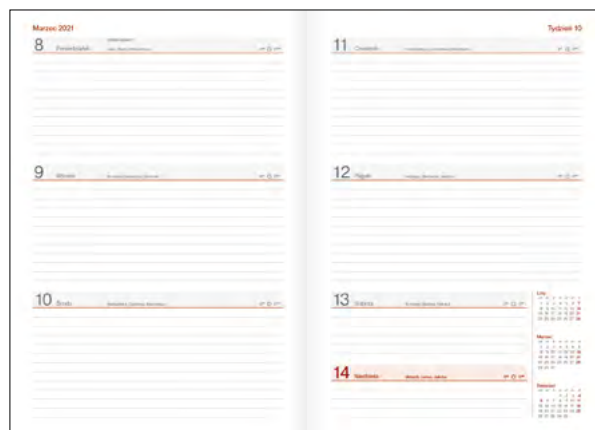

PCV bezbarwne

nr kat. A5TN078B

kalendarz nauczyciela A5 tygodniowy

Ilość stron: 176 | Papier biały | Blok: 143 x 204 mm
Początek kalendarza 22 czerwca 2020
Koniec kalendarza 05 września 2021
Opakowanie zbiorcze: 20 szt. | Minimum logistyczne: 20 szt.