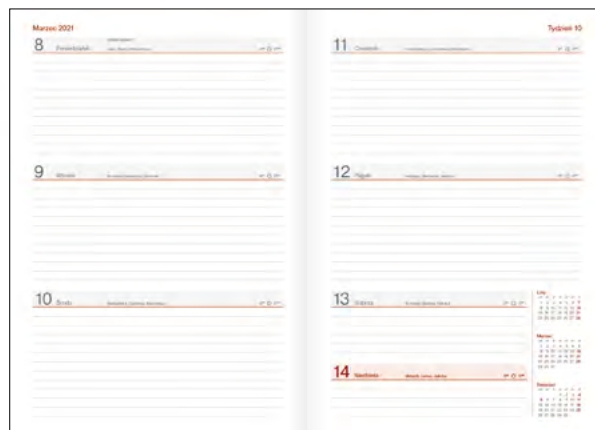

Bordo
Pantone 195C

Granat
Pantone 647C

Czarny
Pantone 433C

Braz
Pantone 154C

Zielony
Pantone 533C

kalendarz nauczyciela A5 tygodniowy

Beton
nr kat. A5TN061B

Napis SigmaChrom