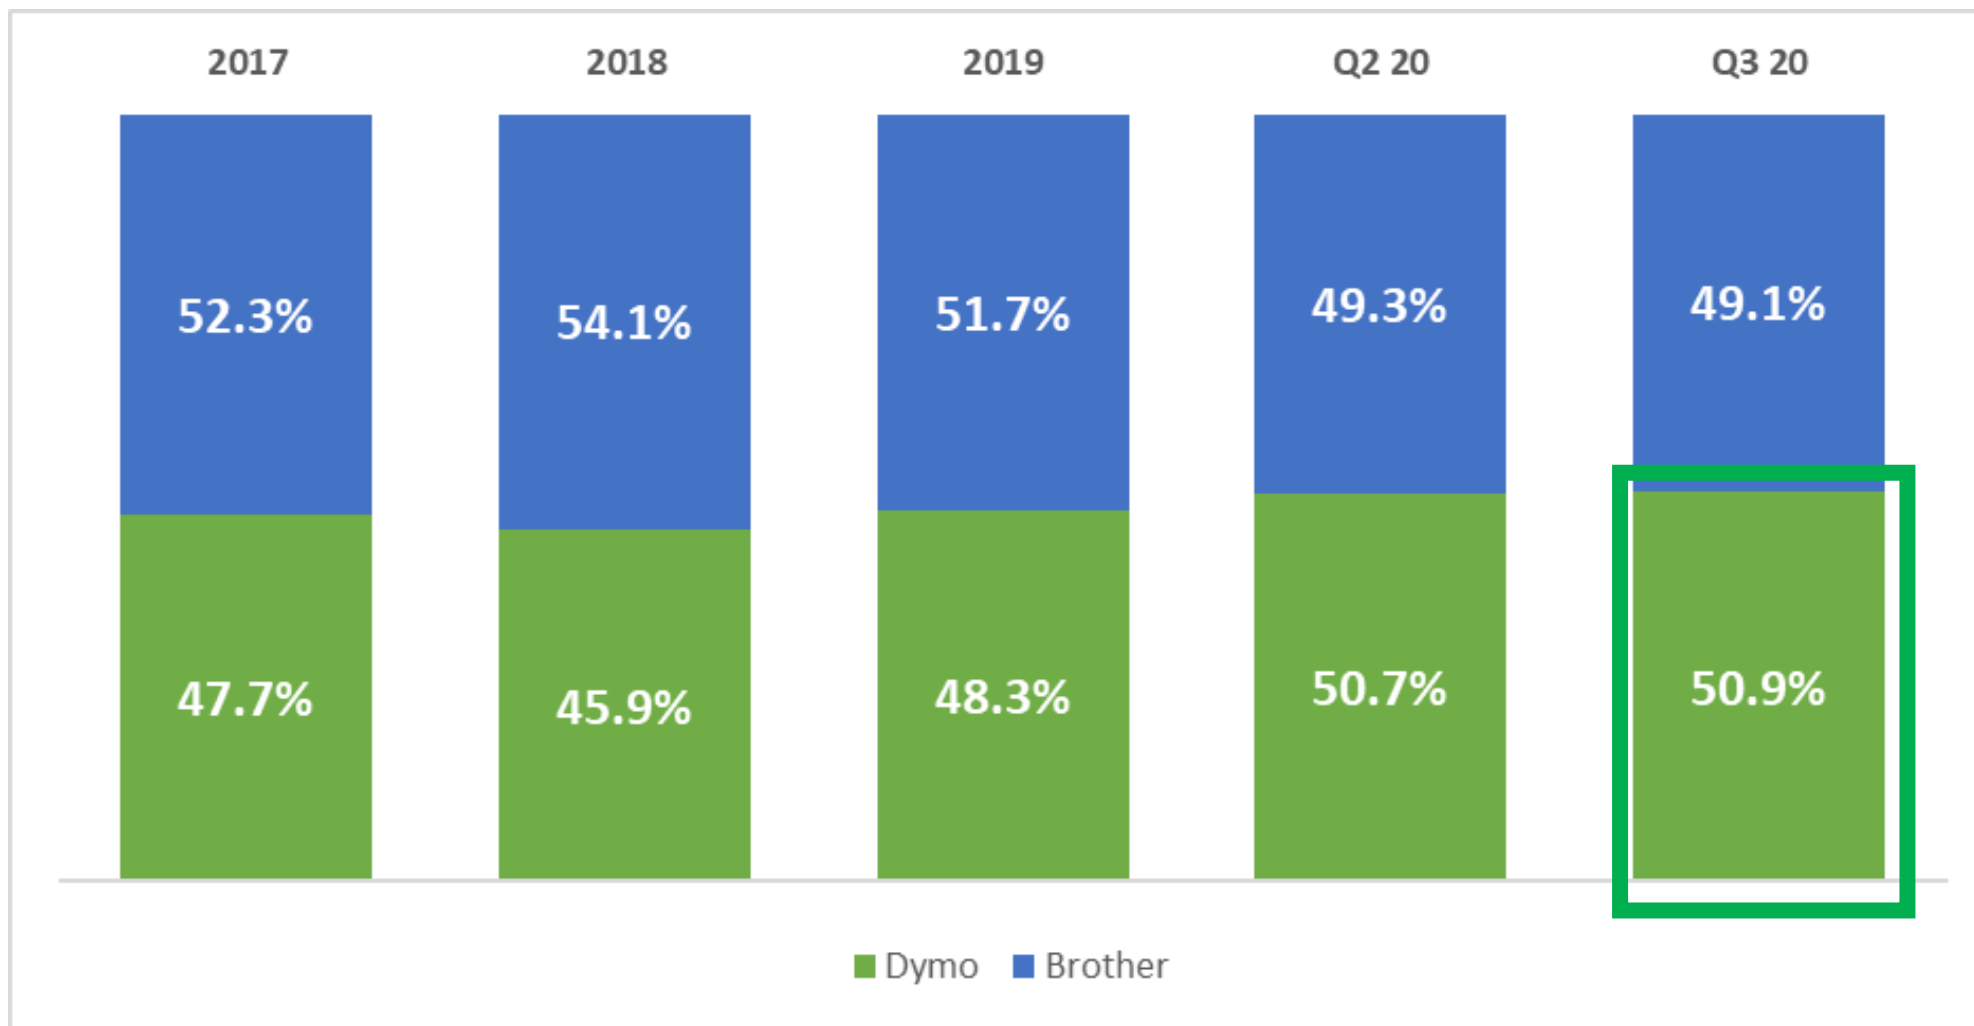

PREMIERA DYMO LabelWriter 550

DYMO® LabelWriter™ seria 550

Premiera we wrześniu 2021

Premiera w 2022

Dymo: lider rynku europejskiego

DYMO®

1

Przegląd kategorii zastosowań etykiet