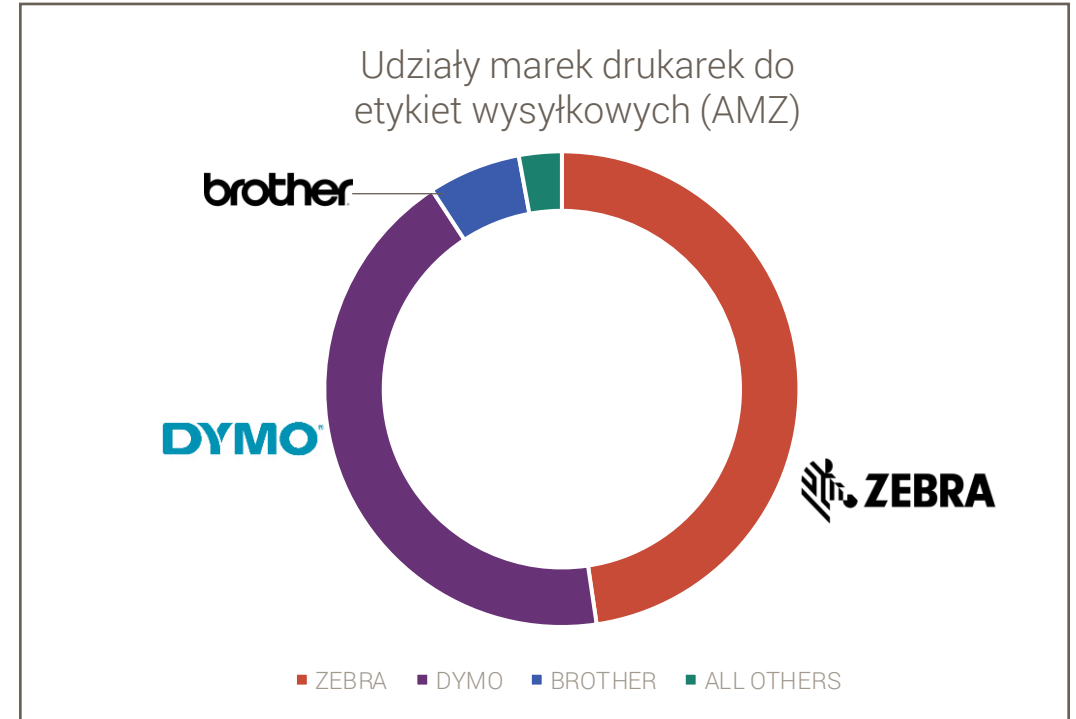

LabelWriter 5XL

- Drukowanie przez sieć LAN po podłączeniu urządzenia do portu Ethernet

Seria LabelWriter 550 – film instruktarzowy dla partnerów handlowych

Dymo **przoduje** w kategoriach drukarek do etykiet do celów **standardowych oraz wysyłkowych**

DYMO z udziałem 60% przewodzi w standardowej kategorii drukarek do etykiet, dominując vs. Brother. Sama seria LW450 stanowi 40% z tej wartości.

Zebra i Dymo dominują w kategorii etykiet wysyłkowych (inne pozycjonowanie ceny/oferty). Udział Brother QL 1110 jest nadal bardzo mały.