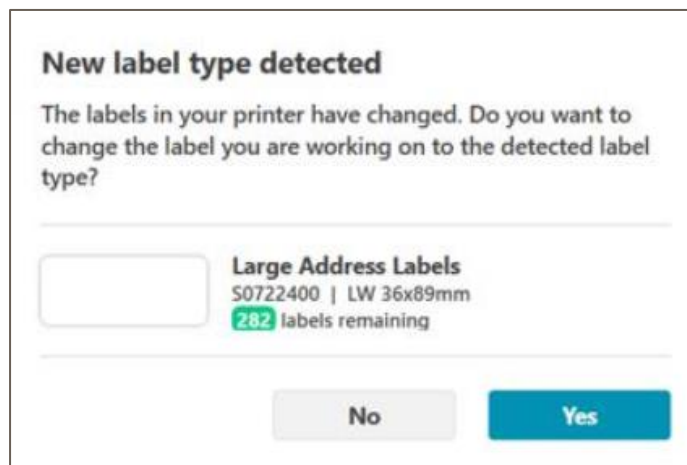

DYMO z udziałem 60% przewodzi w standardowej kategorii drukarek do etykiet, dominując vs. Brother. Sama seria LW450 stanowi 40% z tej wartości.

Zebra i Dymo dominują w kategorii etykiet wysyłkowych (inne pozycjonowanie ceny/oferty). Udział Brother QL 1110 jest nadal bardzo mały.

Plan wprowadzenia DYMO LW 550 (Etap 1)

Wprowadzenie produktu na rynek

Seria LabelWriter 550
wrzesień 2021 r.

Opakowanie premium

Kluczowe przesłanie

Automatic Label Recognition™
możliwość sprawdzenia rozmiaru, typu
i liczby pozostałych etykiet

Drukuje aż 25% szybciej niż
poprzednie modele LabelWriter

Teraz oferujemy łączność przez sieć
LAN

Działa wyłącznie z autentycznymi
etykietami DYMO

Plan działań

*Skoncentrowanie się na komunikowaniu funkcji
Automatic Label Recognition w celu edukowania
konsumentów i poprawie konwersji.*