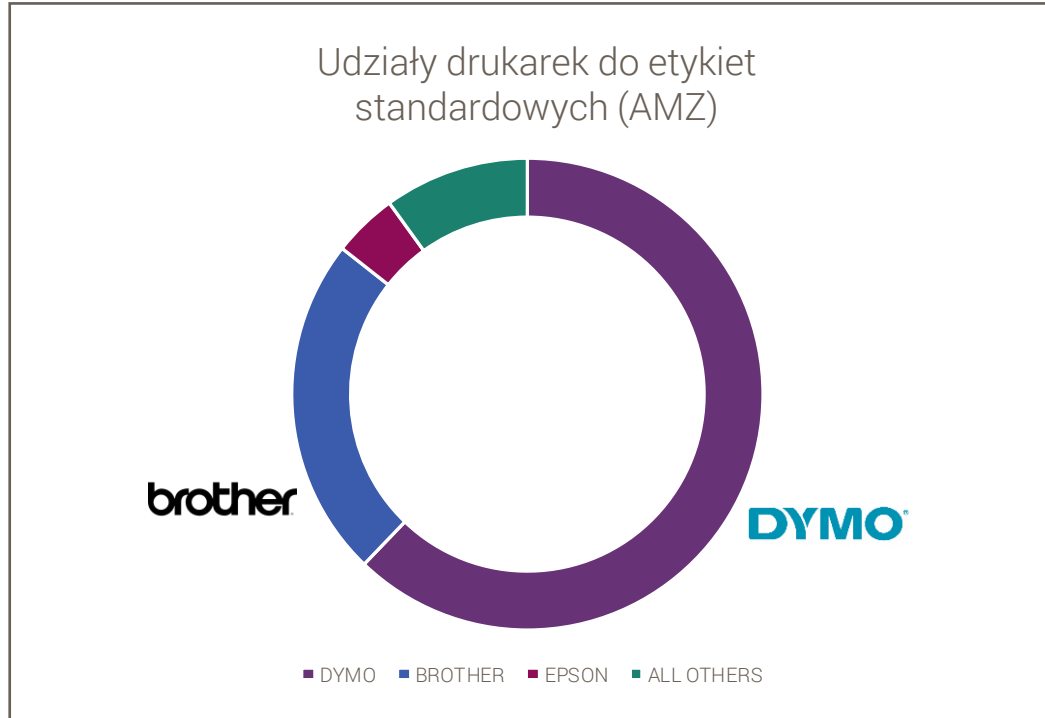

LabelWriter 5XL

- Drukowanie przez sieć LAN po podłączeniu urządzenia do portu Ethernet

Seria LabelWriter 550 – film instruktarzowy dla partnerów handlowych

Dymo **przoduje** w kategoriach drukarek do etykiet do celów **standardowych oraz wysyłkowych**

DYMO z udziałem 60% przewodzi w standardowej kategorii drukarek do etykiet, dominując vs. Brother. Sama seria LW450 stanowi 40% z tej wartości.

Zebra i Dymo dominują w kategorii etykiet wysyłkowych (inne pozycjonowanie ceny/oferty). Udział Brother QL 1110 jest nadal bardzo mały.