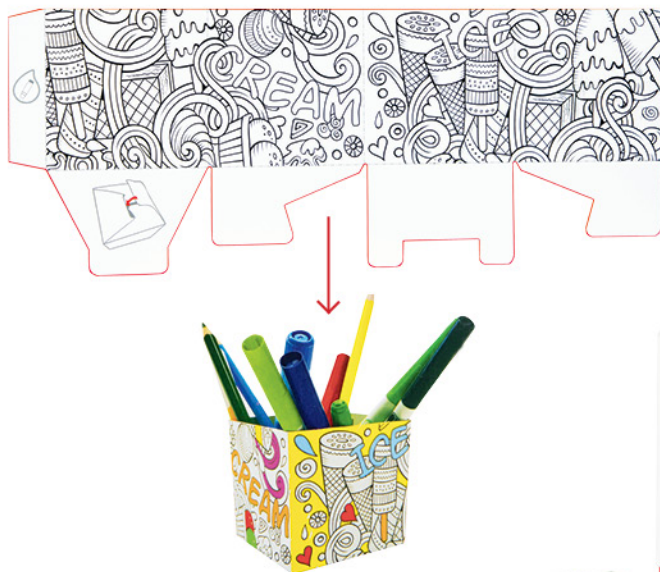

5 903364 280260

9608109200

KW TRADE SP. Z O.O.

www.kwtrade.pl

PISAKI CARIOCA

- jeden metr pisaków
- poliestrowa końcówka
- końcówka wyposażona w blokadę – nie ma możliwości wciśnięcia jej do środka
- wysokiej jakości, wyrazisty tusz na bazie wody
- tusz łatwy do usunięcia ze skóry lub tkaniny za pomocą samej wody
- bezpieczna wentylowana zatyczka umożliwia oddech w przypadku poknięcia
- zawiera kartonowy pojemnik na długopisy do pokolorowania (należy wyciąć z tyłu opakowania)

WYTNIJ, POKOLORUJ I ZŁÓŻ

www.kwtrade.pl

PĘDZEL BABY

- idealny do dużych powierzchni
- syntetyczne włosie
- łatwy do trzymania

! DLA DZIECI OD 2. ROKU ŻYCIA

CARIOCA®

INDEKS

170-2592