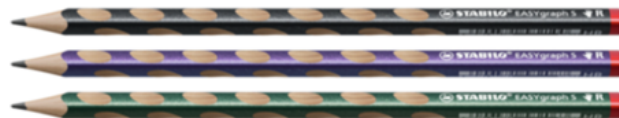

STABILO® EASYgraph S Metallic Edition

metaliczna rodzina z nowymi kolorami

STABILO EASYgraph S Metallic Edition to klasyczne ołówki HB przeznaczone głównie dla dzieci uczących się pisać, ale także wszystkich, którzy używają ołówka na co dzień i zależy im na wygodzie pisania bądź rysowania. Ołówki posiadają specjalne wyżłobienia, które pomagają stabilnie trzymać ołówek w dłoni i nim pracować. Końcówka czerwona - dla praworęcznych; końcówka żółta - dla leworęcznych. Specjalne miejsce na wpisanie imienia.

Dostępne w sześciu metalicznych wersjach kolorystycznych: złotej, srebrnej, miedzianej, a teraz również grafitowej, fioletowej i zielonej!

Nazwa	Numer art.	Cena netto 1 szt.	Min. ilość zam.
STABILO EASYgraph S metallic grafitowy dla praworęcznych	326/24-HB	3,58 zł	12 szt.
STABILO EASYgraph S metallic fioletowy dla praworęcznych	326/23-HB	3,58 zł	12 szt.
STABILO EASYgraph S metallic zielony dla praworęcznych	326/22-HB	3,58 zł	12 szt.
STABILO EASYgraph S metallic fioletowy dla leworęcznych	325/23-HB-6	3,58 zł	6 szt.
STABILO EASYgraph S metallic zielony dla leworęcznych	325/22-HB-6	3,58 zł	6 szt.
STABILO EASYgraph S metallic złoty dla praworęcznych	326/20-HB	3,58 zł	12 szt.
STABILO EASYgraph S metallic srebrny dla praworęcznych	326/09-HB	3,58 zł	12 szt.
STABILO EASYgraph S metallic miedziany dla praworęcznych	326/21-HB	3,58 zł	12 szt.
STABILO EASYgraph S metallic złoty dla leworęcznych	325/20-HB-6	3,58 zł	6 szt.
STABILO EASYgraph S metallic srebrny dla leworęcznych	325/09-HB-6	3,58 zł	6 szt.
STABILO EASYgraph S metallic display 90 szt.: po 23 szt. 326/20-HB i 326/21-HB, 22 szt. 326/09-HB, po 11 szt. 325/20-HB-6 i 325/09-HB-6	327/90-3HB	322,20 zł	1 szt.
STABILO EASYgraph S metallic display 90 szt.: po 15 szt. 326/20-HB i 326/09-HB, 11 szt. 326/21-HB, po 9 szt. 326/22-HB, 326/23-HB i 326/24-HB, po 6 szt. 325/20-HB i 325/09-HB, po 5 szt. 325/22-HB i 325/23-HB	327/90-4HB	322,20 zł	1 szt.