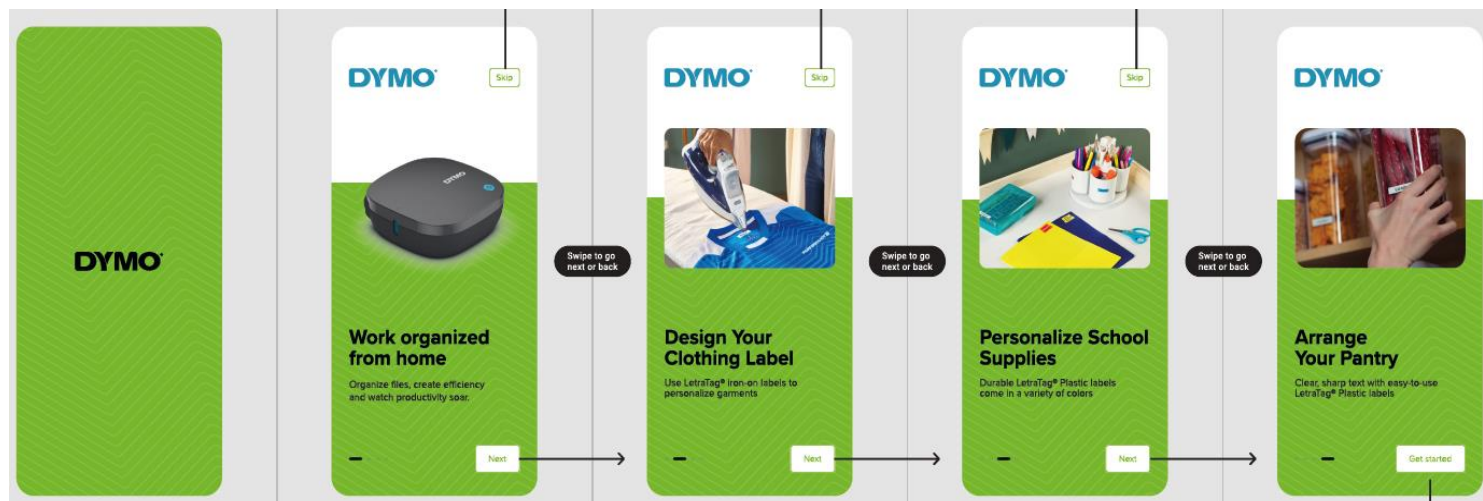

- **5 rozmiarów czcionki, 15 stylów, 100+ ikon, możliwość podkreślania, tworzenia kilku linii tekstu, wprowadzanie daty.**
- **8 gotowych szablonów, pomocne wskazówki i triki**
- Kompatybilna z systemami operacyjnymi Android (10 lub nowszy) i iOS (13 lub nowszy).
- Zasięg do **10 metrów/33 feet**
- Dostępne **22 języki**

m. in. angielski, czeski, duński, estoński, francuski, fiński, hiszpański, holenderski, litewski, łotewski, niemiecki, norweski, polski, portugalski, słowacki, szwedzki, turecki, węgierski, włoski