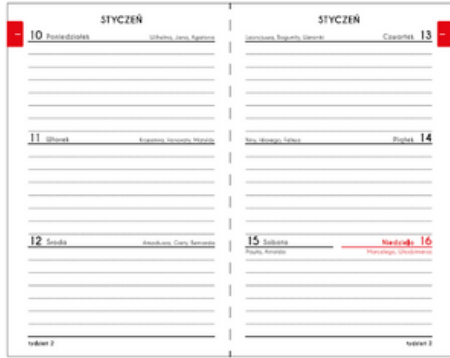

A6 TDW /formalizm /sakura/rubi