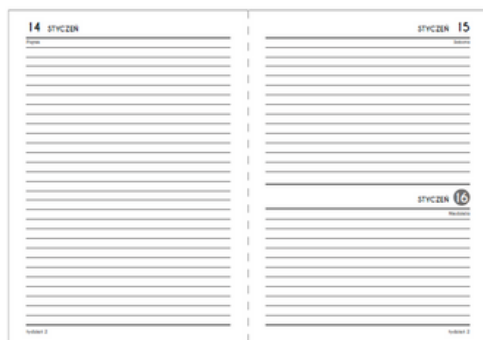

B5 TDW /impresja

B5 TNS /minimalizm

B6 DNS /minimalizm /ziemia/kwiat

B6 DNS /memo

format	wysokość okładki [mm]	szerokość okładki [mm]
A4	295	210
A5	210	145
A5 kraft/art/ucznia	207	141
A5 kraft leśny	211	143
A5 365/52	215	145
A6	140	90
A7	110	78
B5 impresja	247	172
B5 minimalizm	251	176
B6	176	125
A5 memo	203	142
A6 memo	150	87
B6 memo	160	110