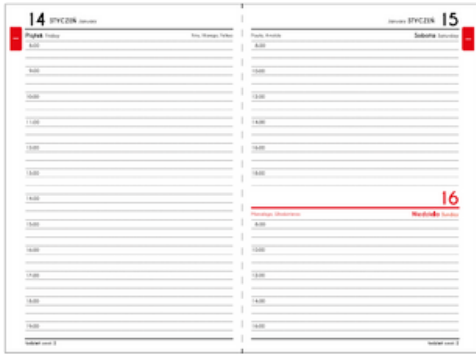

gramatura papieru: 80g/m2

Formaty i kolory

A5 TDW
oprawa miękka/144 strony

A4 DNS /formalizm

A4 TDW /formalizm

A5 DNS /formalizm/sakura/rubi

A5 DNS /minimalizm/art/kraft /magnolia/eukaliptus

A5 TNS /minimalizm/kraft leśny