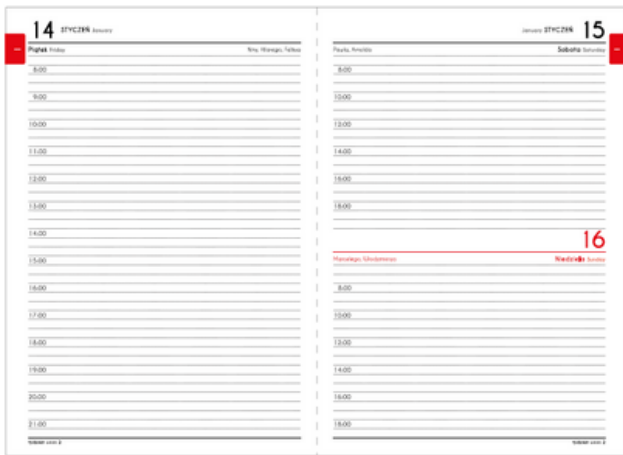

A5 DNS /memo

A5 TDW /nuba/jacob/miasto /witaj/radość

A5 TDW /52

A5 DNS /365

A6 TDW /formalizm /sakura/rubi

A6 TDW /memo

A7 TDW /awangarda

B5 DNS /impresja

B5 TDW /impresja

B5 TNS /minimalizm

B6 DNS /minimalizm /ziemia/kwiat

B6 DNS /memo

format	wysokość okładki [mm]	szerokość okładki [mm]
A4	295	210
A5	210	145
A5 kraft/art/ucznia	207	141
A5 kraft leśny	211	143
A5 365/52	215	145
A6	140	90
A7	110	78
B5 impresja	247	172
B5 minimalizm	251	176
B6	176	125
A5 memo	203	142
A6 memo	150	87
B6 memo	160	110