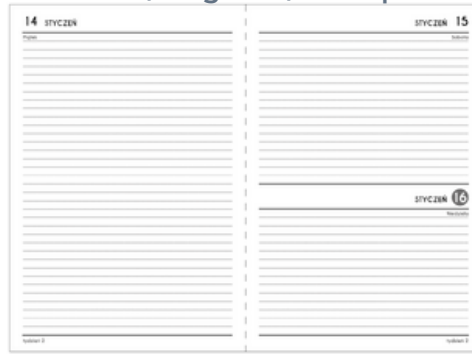

gramatura papieru: 80g/m2

Formaty i kolory

A5 TDW
oprawa miękka/144 strony

A4 DNS /formalizm

A4 TDW /formalizm

A5 DNS /formalizm/sakura/rubi

A5 DNS /minimalizm/art/kraft /magnolia/eukaliptus

A5 TNS /minimalizm/kraft leśny