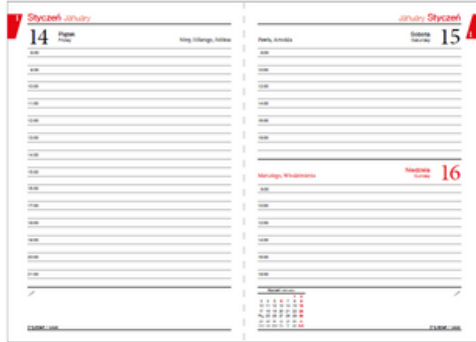

A5 DNS /memo