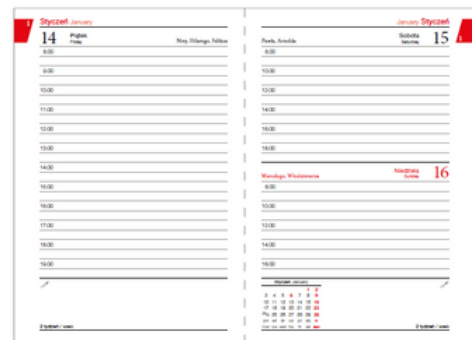

B5 TDW /impresja

B5 TNS /minimalizm

B6 DNS /minimalizm /ziemia/kwiat

B6 DNS /memo

format	wysokość okładki [mm]	szerokość okładki [mm]
A4	295	210
A5	210	145
A5 kraft/art/ucznia	207	141
A5 kraft leśny	211	143
A5 365/52	215	145
A6	140	90
A7	110	78
B5 impresja	247	172
B5 minimalizm	251	176
B6	176	125
A5 memo	203	142
A6 memo	150	87
B6 memo	160	110