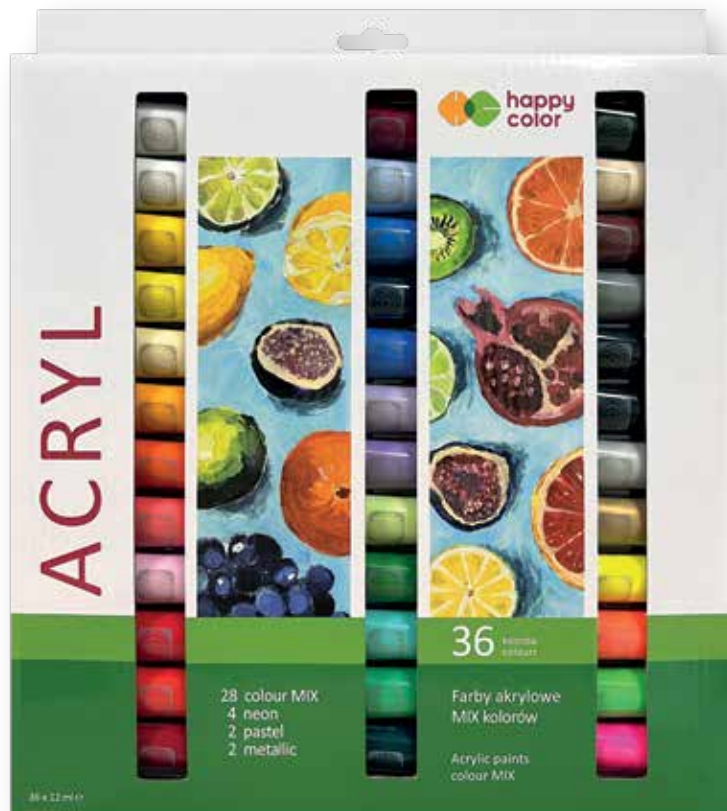

0 ☐	01 ☐	1 ☒	12 ☒
biel tytanowa	biel cynkowa	żółty	cytrynowy
15 ☐	16 ☒	4 ☒	40 ☐
jasnoróżowy	ciemnożółty	pomarańczowy	koralewy
20 ☐	2 ☐	24 ☒	26 ☐
jasnoróżowy	czerny	jasnoczerwony	ciemnoczerwony
28 ☒	31 ☐	3 ☒	34 ☐
karminowy	niebieski gołębi	niebieski	błękit pruski
36 ☐	62 ☐	605 ☐	50 ☐
kobaltowy	lawendowy	fiolet pastelowy	limonka
5 ☒	505 ☐	51 ☐	53 ☐
zielony	zielony pastelowy	jasnozielony	zielon szmaragdowa
56 ☐	435 ☐	7 ☐	88 ☐
ciemna oliwka	kość słoniowa	brązowy	jasnoszary
95 ☒	9 ☐	81 ☐	111 ☐
czern perleńowa	czarny	srebrny	czyste złoto metalik
101 ☒	401 ☒	501 ☒	221 ☒
żółty fluo	pomarańczowy fluo	zielony fluo	różowy fluo