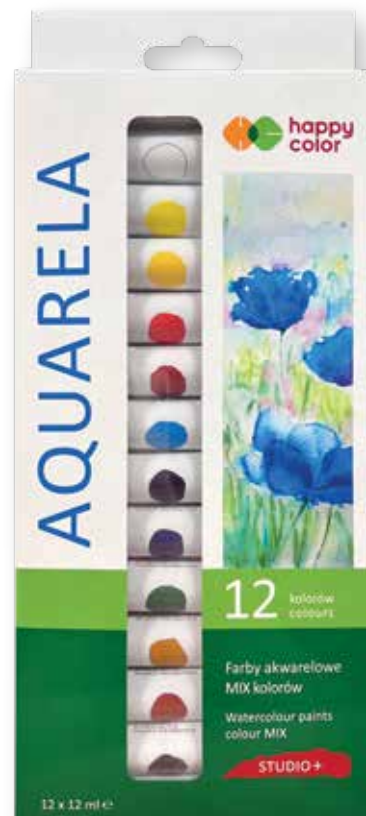

CZY WIESZ ŻE ...

kolor Gumiguta to odparowany sok mleczny z indyjskiego drzewa Garcinia

12 KOLORÓW

HA 7330 0012-S12*

*Produkt dostępny w pierwszej połowie października

NOWOŚĆ

Farby akrylowe 75 ml – zestawy 5 kolorów