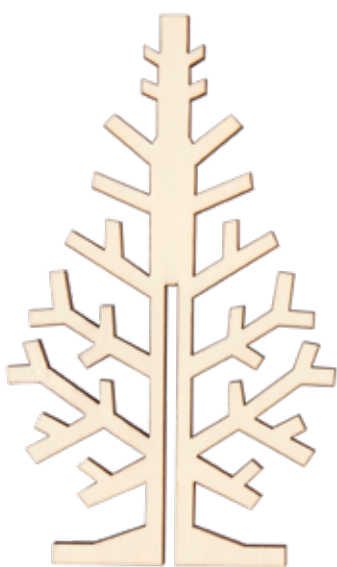

MG AJD957L4
szer. 9 mm
2 szt. w opak.

MG AJD957L5
szer. 12 mm
2 szt. w opak.

MG AJD957L7
szer. 24 mm
1 szt. w opak.

MG AJD957L0
szer. 36 mm
1 szt. w opak.

Ozdoby drewniane Choinka

- Drewniane choinki, starannie wycięte laserowo z kawałka sklejki, wytrzymałe
- Do samodzielnego złożenia, stabilnie stojące
- Świetnie sprawdzą się jako ozdoba świąteczna do domu
- Samodzielnie udekorowane nabiorą swoistego klimatu i charakteru
- Do ozdabiania farbami akrylowymi, olejnymi, brokatami, perlenami czy techniką decoupage
- 1 szt. w opak.
- 10 opak. w opak. zb.

EDYCJA
LIMITOWANA

Wys. 20 cm, szer. 12 cm

YR 56171

Wys. 16 cm, szer. 13 cm

YR 56172

Ozdoba z papieru Dziadek do orzechów

- Unikatowa ozdoba z grubego papieru 300g
- Ruchome elementy takie jak ręce, nogi połączone są złotymi zdobieniami
- Do umieszczenia w salonie, na drzwiach lub innym eksponowanym miejscu
- Wys. 110 cm, szer. 30 cm
- 1 szt. w opak.
- 10 opak. w opak. zb.