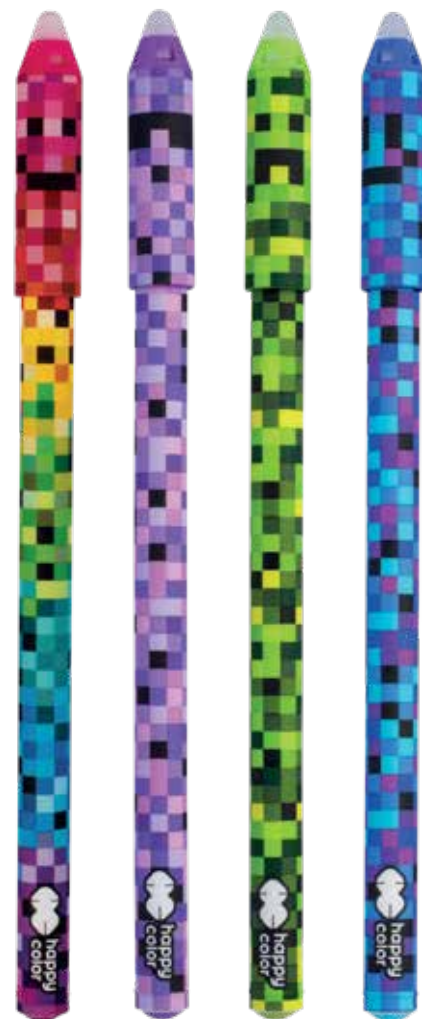

HA 4120 01PI-KP40
40 szt. w displayu

HA 4120 01PI-P60
60 szt. w opak.

HA 4120 01PI-3
12 szt. w opak.