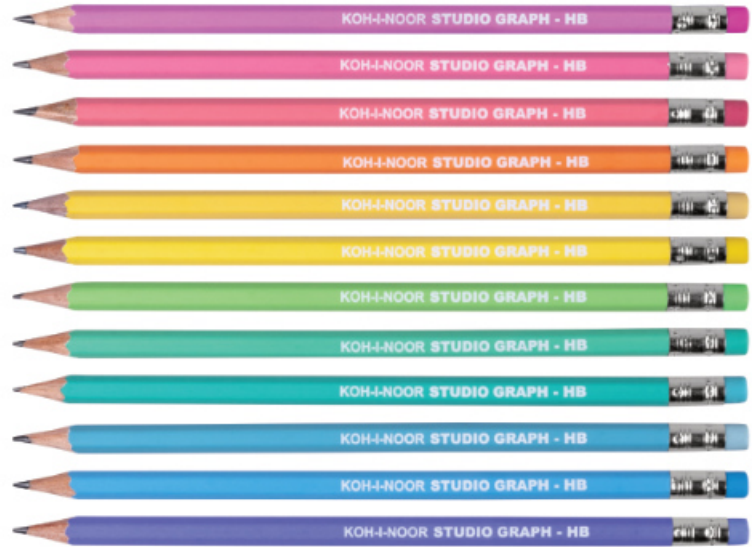

OLO-DH3712 OŁÓWKI STUDIO GRAPH · HB

Ołówki grafitowe sześciokątne o twardości HB z gumką. Dostępne w zestawie 12 sztuk w pięknych pastelowych kolorach. Doskonale dla dzieci w wieku szkolnym.

ref.	kod EAN produktu	opakowanie	kod EAN opakowania	ilość w opak. zb.
OLO-DH3712		foliowe etui (12 szt.)		12 sztuk