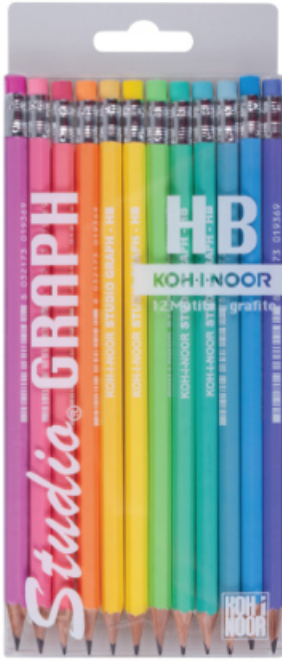

KOH-I-NOOR
HARDTMUTH

since 1790

KATALOG
NOWOŚCI
2023

OLO-DH3712 OŁÓWKI STUDIO GRAPH · HB

Ołówki grafitowe sześciokątne o twardości HB z gumką. Dostępne w zestawie 12 sztuk w pięknych pastelowych kolorach. Doskonale dla dzieci w wieku szkolnym.

ref.	kod EAN produktu	opakowanie	kod EAN opakowania	ilość w opak. zb.
OLO-DH3712		foliowe etui (12 szt.)		12 sztuk

OLO-DH3706 OŁÓWKI STUDIO GRAPH · HB

zestaw 1

zestaw 2

Ołówki grafitowe sześciokątne o twardości HB z gumką. Dostępne w zestawach po 6 sztuk w pięknych pastelowych kolorach. Doskonale dla dzieci w wieku szkolnym. Sprzedawane jako mix.