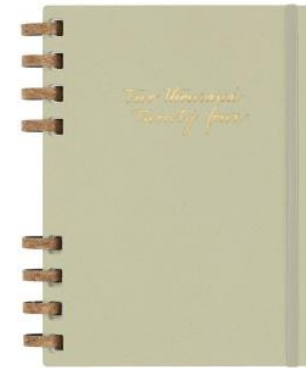

MS-8856347

SKU	NAZWA	ROZMIAR	OPRAWA	KOLOR
MS-8856330	Kalendarz tygodniowy/miesięczny na spirali MOLESKINE 2024, 12M	XL	twarda	czarny
MS-8858068	Kalendarz tygodniowy/miesięczny na spirali MOLESKINE 2024, 12M	L	twarda	czarny
MS-8856354	Kalendarz tygodniowy/miesięczny na spirali MOLESKINE 2024, 12M	XL	twarda	crush almond
MS-8856347	Kalendarz na spirali MOLESKINE 2024, 12M	XL	twarda	crush kiwi