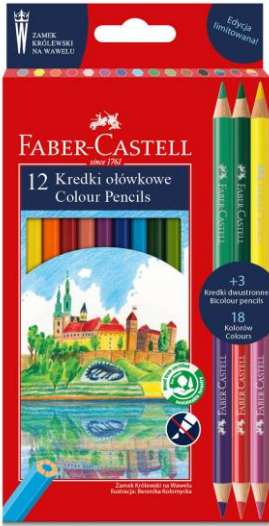

Kolory kredek są wyraźne, nasycone i łatwo się mieszają. W każdym opakowaniu znajdują się **dodatkowe 3 kredki dwustronne o 6 kolorach.**

Ilustracja Zamku Królewskiego na Wawelu wykonana przez **Berenikę Kołomycką.**

Edycja limitowana

Edycja limitowana

Kredki ołówkowe zamek 12 kolorów
+ 3 kredki dwustronne

10,99 zł

Edycja limitowana

Kredki ołówkowe zamek 24 kolory
+ 3 kredki dwustronne

21,99 zł

Display 40 opakowań (20x12 KOL.+ 20x24 KOL.)
+ 40 kolorowanek