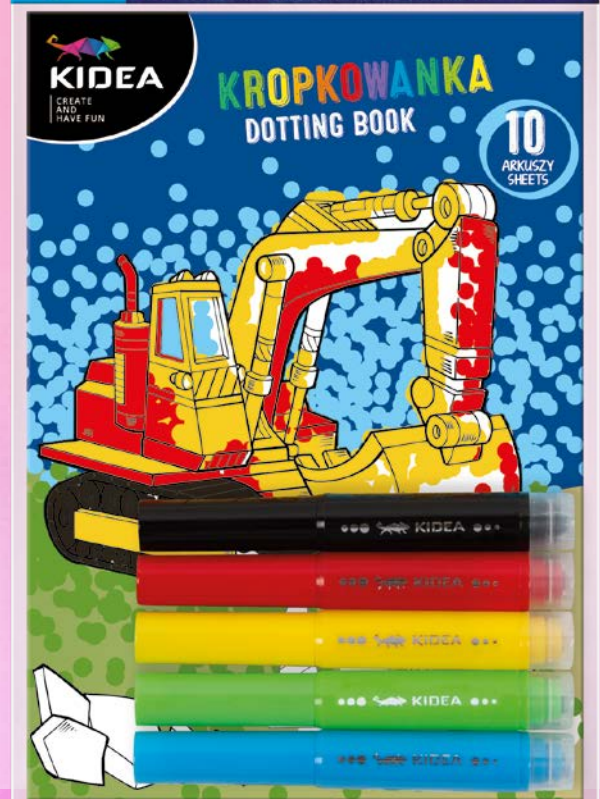

CREATE
AND
HAVE FUN

ZESTAW - FLAMASTRY DO MALOWANIA
KROPKAMI ZE STEMPKAMI
I KOLOROWANKA WRÓŻKI KIDEA
ZFMKSKWKA

ZESTAW - FLAMASTRY DO MALOWANIA
KROPKAMI ZE STEMPKAMI
I KOLOROWANKA POJAZDY KIDEA
ZFMKSKPKA