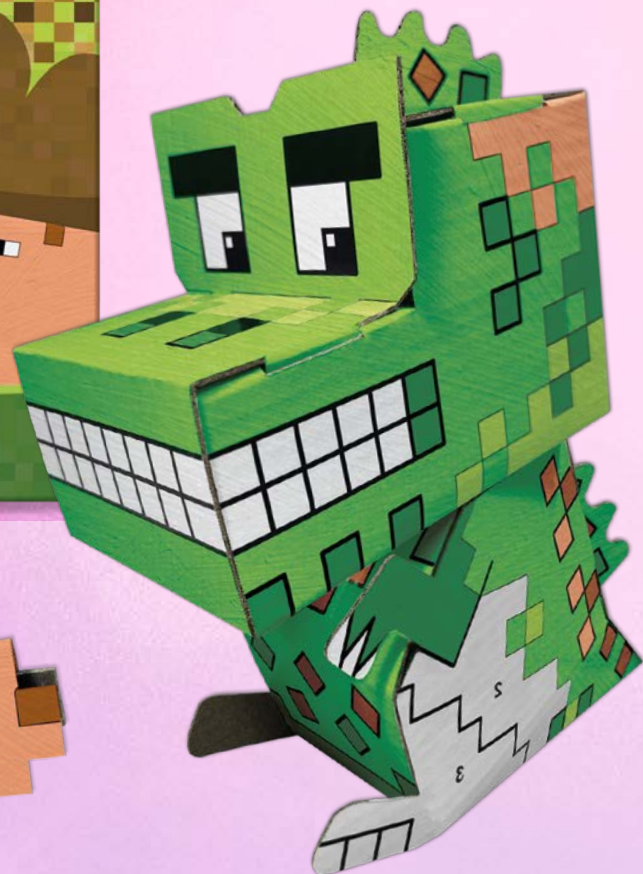

KIDEA

CREATE
AND
HAVE FUN

MAGICZNY ZESTAW BROKATOWY KIDEA
MZBKA

PRECYZYJNY KLEJ W CIENKOPISIE
+ 5 BROKATÓW KIDEA
PK5BKA

ZESTAW KREATYWNY
BROKATOWE PODKŁADKI
BAJKOWY ŚWIAT KIDEA
ZKPBSKA

ZESTAW KREATYWNY
BROKATOWE PODKŁADKI
ZWIERZAKI KIDEA
ZKPBSKA

KIDEA

CREATE
AND
HAVE FUN

FIGURKA 3D MALOWANIE
PO NUMERACH KOTEK KIDEA
F3DMNKKKA

12

FIGURKA 3D MALOWANIE
PO NUMERACH MIŚ KIDEA
F3DMNMKA

12

FIGURKA 3D MALOWANIE
PO NUMERACH GAME SMOK KIDEA
F3DMNGSKA

KIDEA

CREATE
AND
HAVE FUN

KIDEA

CREATE
AND
HAVE FUN

ZESTAW KREATYWNY PROJEKTANTKA MODY FASHION KIT

- 10 ARKUSZY
ZE WZORAMI
I Z EFEKTEM
HOLO
- 2 SZABLONY
- 30 NAKLEJEK
- 10 PATTERN
SHEETS
I WITH HOLO
EFFECT
- 2 STENCILS
- 30 STICKERS