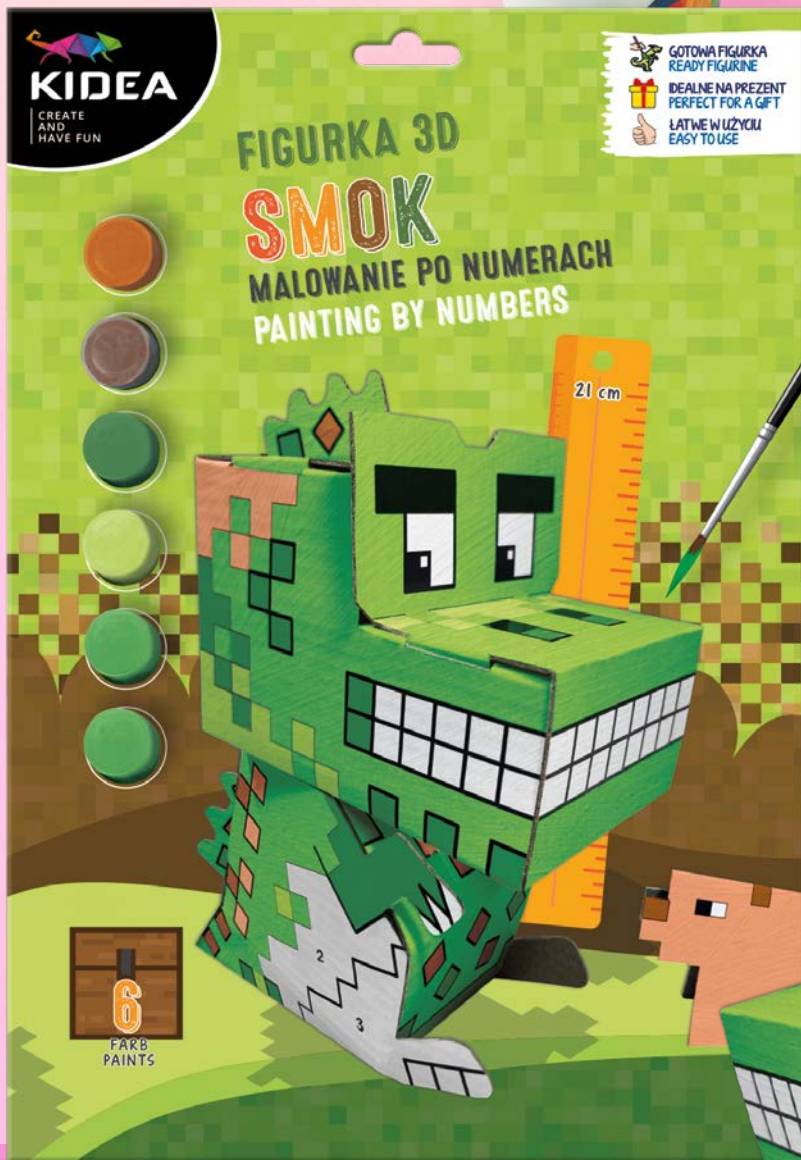

KIDEA

CREATE
AND
HAVE FUN

MAGICZNY ZESTAW BROKATOWY KIDEA
MZBKA

PRECYZYJNY KLEJ W CIENKOPISIE
+ 5 BROKATÓW KIDEA
PK5BKA

ZESTAW KREATYWNY
BROKATOWE PODKŁADKI
BAJKOWY ŚWIAT KIDEA
ZKPBSKA

ZESTAW KREATYWNY
BROKATOWE PODKŁADKI
ZWIERZAKI KIDEA
ZKPBSKA

KIDEA

CREATE
AND
HAVE FUN

FIGURKA 3D MALOWANIE
PO NUMERACH KOTEK KIDEA
F3DMNKKKA

12

FIGURKA 3D MALOWANIE
PO NUMERACH MIŚ KIDEA
F3DMNMKA

12

FIGURKA 3D MALOWANIE
PO NUMERACH GAME SMOK KIDEA
F3DMNGSKA

KIDEA

CREATE
AND
HAVE FUN

KIDEA

CREATE
AND
HAVE FUN

ZESTAW KREATYWNY PROJEKTANTKA MODY FASHION KIT

- 10 ARKUSZY
ZE WZORAMI
I Z EFEKTEM
HOLO
- 2 SZABLONY
- 30 NAKLEJEK
- 10 PATTERN
SHEETS
I WITH HOLO
EFFECT
- 2 STENCILS
- 30 STICKERS