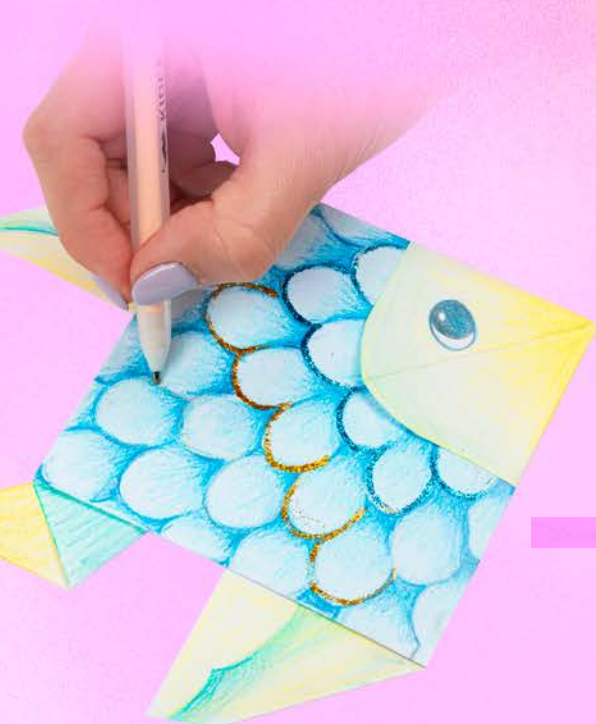

KIDEA

CREATE
AND
HAVE FUN

FW 2023 / 2024

KIDEA

CREATE
AND
HAVE FUN

FARBKI DO TWARZY
ZESTAW LUNA Z DIAMENTAMI KIDEA
FDTZLDKA

FARBKI DO TWARZY
ZESTAW KSIĘŻNICZKA Z DIAMENTAMI KIDEA
FDTZKDKA

FARBKI DO TWARZY
ZESTAW WRÓŻKA Z DIAMENTAMI KIDEA
FDTZWDKA

KIDEA

CREATE
AND
HAVE FUN

MAGICZNY ZESTAW BROKATOWY KIDEA
MZBKA

PRECYZYJNY KLEJ W CIENKOPISIE
+ 5 BROKATÓW KIDEA
PK5BKA

ZESTAW KREATYWNY
BROKATOWE PODKŁADKI
BAJKOWY ŚWIAT KIDEA
ZKPBSKA

ZESTAW KREATYWNY
BROKATOWE PODKŁADKI
ZWIERZAKI KIDEA
ZKPBSKA