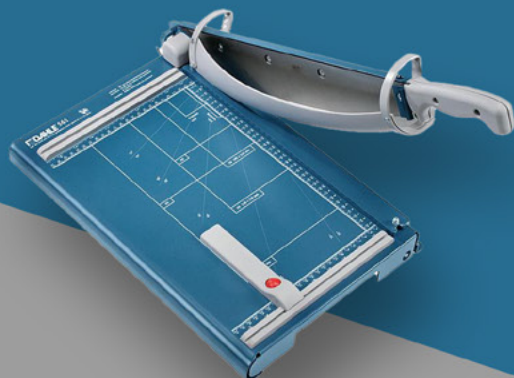

# NISZCZ, UCINAJ, TEMPERUJ, LAMINUJ WYBRANE PRODUKTY W SUPER CENACH

SYMBOL	NAZWA PRODUKTU	CENA STANDARDOWA	CENA PROMOCYJNA	RABAT
95097-02505 DA	GĄBKĄ MAGNETYCZNA DAHLE DO TABLIC SUCHOŚ CIERALNYCH NIEBIESKA	6,99 zł	5,59 zł	20%
00561-21285 DA	GILOTYNA DAHLE, DŁUGOŚĆ CIĘCIA 360mm, WY SOKOŚĆ CIĘCIA 3,5mm	1 359,00 zł	1 223,10 zł	10%
70203-14586 DA	LAMINATOR A3 DAHLE 2 ROLKOWY MOC 575 W CZARNY	489,00 zł	415,65 zł	15%
70303-14588 DA	LAMINATOR A3 DAHLE 4 ROLKOWY MOC 575 W CZARNY	615,00 zł	522,75 zł	15%
70204-14585 DA	LAMINATOR A4 DAHLE 2 ROLKOWY MOC 575 W CZARNY	380,99 zł	323,84 zł	15%
70304-14587 DA	LAMINATOR A4 DAHLE 4 ROLKOWY MOC 575 W CZARNY	525,00 zł	446,25 zł	15%
23120-16169 DA	NISZCZARKA DAHLE PAPERSAFE 2021 PS 120	445,00 zł	400,50 zł	10%
23140-16170 DA	NISZCZARKA DAHLE PAPERSAFE 2021 PS 140	580,00 zł	522,00 zł	10%
23420-16174 DA	NISZCZARKA DAHLE PAPERSAFE 2021 PS 420	2 125,00 zł	1 700,00 zł	20%
35150-16165 DA	NISZCZARKA DAHLE ShredMATIC 2021 150	2 125,00 zł	1 806,25 zł	15%
35314-15092 DA	NISZCZARKA DAHLE ShredMATIC 300	3 125,00 zł	2 656,25 zł	15%
35322-16922 DA	NISZCZARKA DAHLE ShredMATIC 300 P5	3 691,20 zł	3 137,52 zł	15%
54608-20120 DA	NOŻYCKI DAHLE ECO, DO PAPIERU 21cm	10,29 zł	7,20 zł	30%
54618-20122 DA	NOŻYCKI DAHLE ECO, DO PAPIERU 21cm DLA LEWORĘCZNYCH	12,89 zł	9,02 zł	30%
54610-20121 DA	NOŻYCKI DAHLE ECO, DO PAPIERU 26cm	14,49 zł	10,14 zł	30%
54605-20118 DA	NOŻYCKI DAHLE ECO, DOMOWE 13cm	6,69 zł	4,68 zł	30%
54606-20119 DA	NOŻYCKI DAHLE ECO, DOMOWE 15cm	7,69 zł	5,38 zł	30%
54607-12975 DA	NOŻYCKI DAHLE ECO, DOMOWE 17cm	9,19 zł	6,43 zł	30%
00250-16892 DA	TEMPERÓWKA DAHLE 250 ELEKTRYCZNA RÓŻOWA 8MM, NA BATERIE	64,49 zł	51,59 zł	20%
00210-14410 DA	TEMPERÓWKA DAHLE ELEKTRYCZNA CZARNA 8-11mm	375,00 zł	300,00 zł	20%
00155-20094 DA	TEMPERÓWKA DAHLE NA KORBKĘ Z BLOKADĄ, PŁ ASTIKOWA SZARA 12mm	69,19 zł	62,27 zł	10%
00507-24040 DA	TRYMER DAHLE, DŁUGOŚĆ CIĘCIA 320mm, WYSO KOŚĆ CIĘCIA 0,8mm, WERSJA 2020	215,00 zł	193,50 zł	10%
00508-24050 DA	TRYMER DAHLE, DŁUGOŚĆ CIĘCIA 460mm, WYSO KOŚĆ CIĘCIA 0,6mm, WERSJA 2020	247,00 zł	222,30 zł	10%