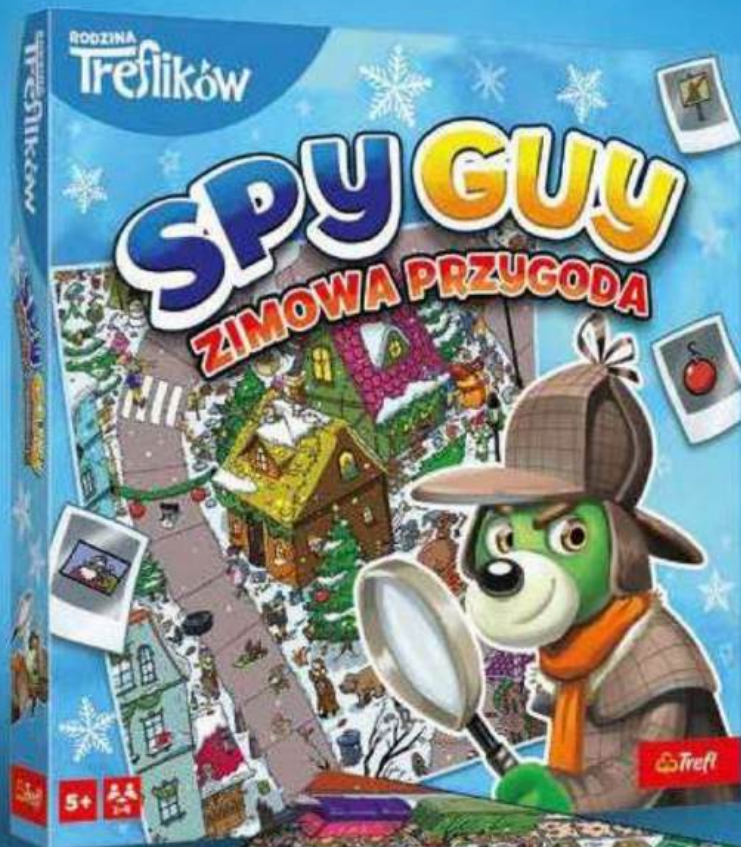

The Trefl logo consists of a red square containing a stylized yellow and white symbol resembling a knot or a flower, followed by the word "Trefl" in a white, sans-serif font.

Boże Narodzenie 2024

*Oferta
Trefl Premium*

Trefliki

Film Świąteczny

Filmowa
Loteria
Treflikowa
z supernagrodami!

W kinach od
listopada 2024

SPY GUU

Fantasy

KAMPANIA
360°

6 szt.

SPY GUY

ZIMOWA PRZYGODA

REKLAMA
TV

Gry

2 szt.

12 szt.

12 szt.

Gry