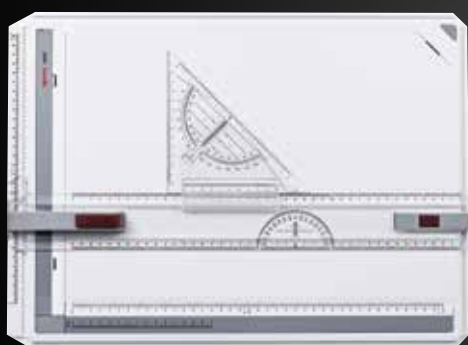

Czas trwania promocji 06.09 – 06.12.2024

rotring

Germany 1928

-10%

Cyrkiel

Cyrkiel COMPACT uniwersalny	S0676530
Cyrkiel COMPACT szybkoprzestawny	S0676580

Linijki, skalówki, deski kreślarskie

Ekierka kreślarska CENTRO 32 cm	S0699270
Duża ekierka geometryczna CENTRO 22 cm/45	S0903950
Skalówka T1 CENTRO	S0220481
Deska kreślarska COLLEGE BAORD A3	S0213660
Stół kreślarski A2 (700 x 600 x 16 mm)	S0213920
Deska kreślarska DRWING BOARD A3	S0213750
Deska kreślarska RAPID A3	S0213910
Deska kreślarska DRWING BOARD A4	S0232430
Deska kreślarska RAPID A3 w walizce	S0232980