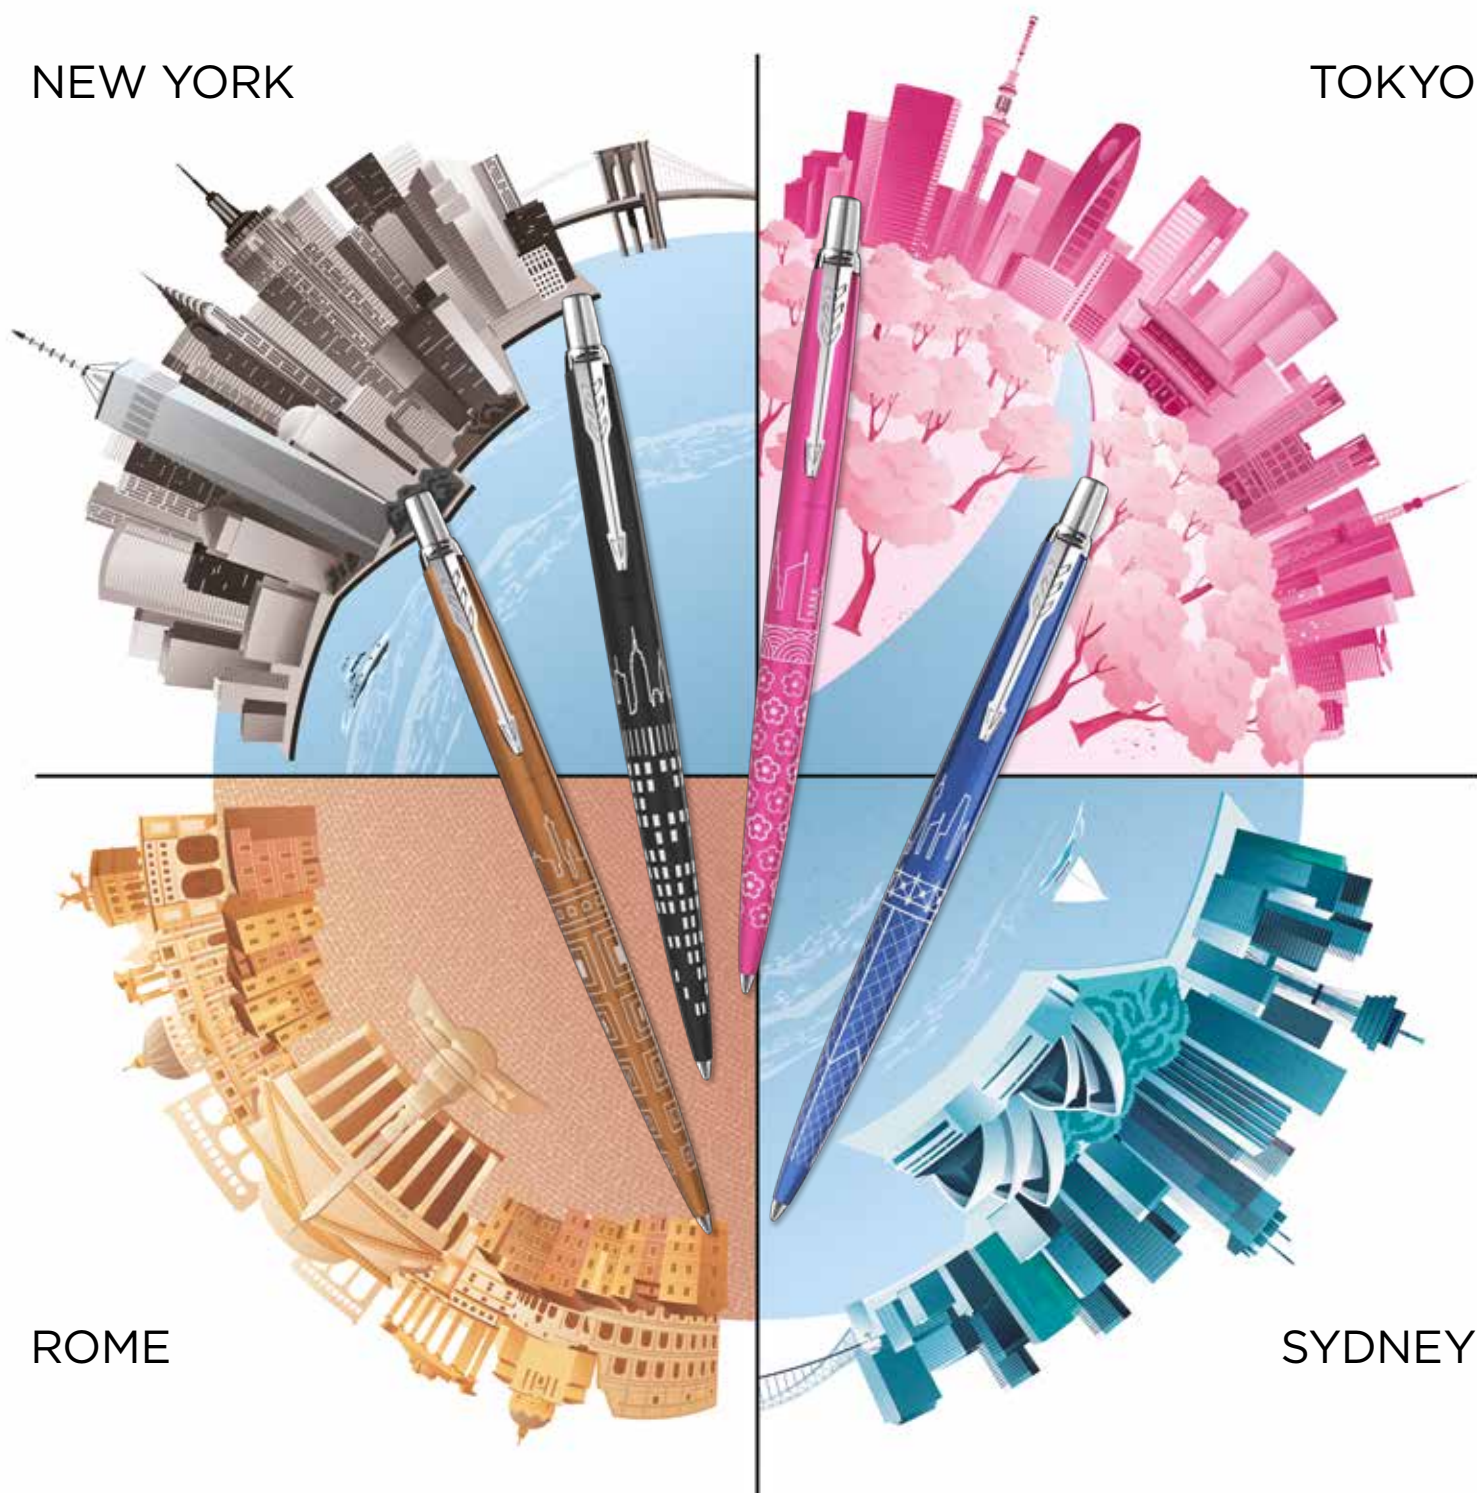

JOTTER SPECIAL EDITION

GLOBAL ICONS

NEW YORK

TOKYO

ROME

SYDNEY

Numer katalogowy	Nazwa produktu
2187554	DŁUGOPIS JOTTER GLOBAL ICONS - NEW YORK
2198195	DŁUGOPIS JOTTER GLOBAL ICONS - TOKYO
2198197	DŁUGOPIS JOTTER GLOBAL ICONS - ROME
2198196	DŁUGOPIS JOTTER GLOBAL ICONS - SYDNEY