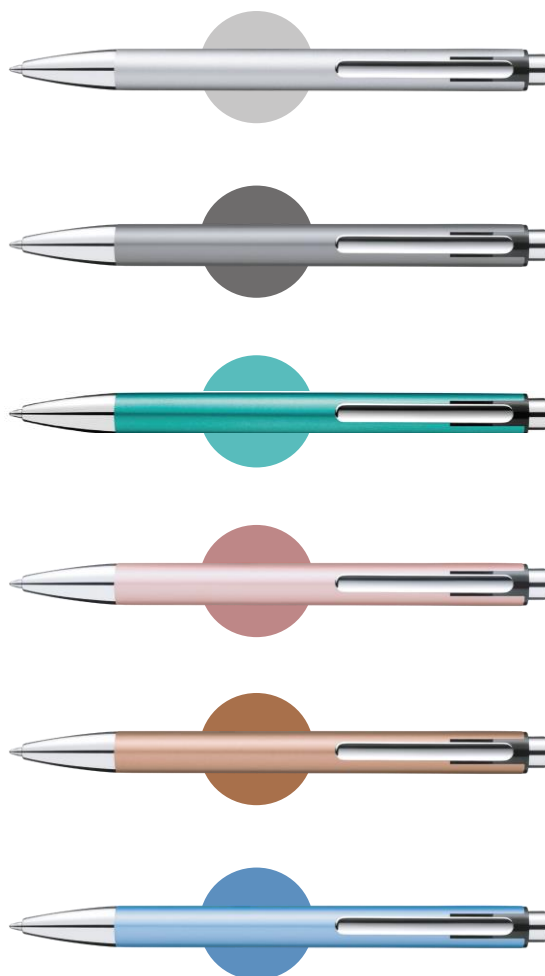

## DŁUGOPIS INEO®

Metalowy długopis INEO® ma opływowy kształt i purystyczny, minimalistyczny styl. Jego głównym wyróżnikiem jest wygodny mechanizm włączania i wyłączenia długopisu poprzez przekręcenie górnej części. Ponadto jest idealnie wyważony co gwarantuje komfort pisania. Design INEO ten został doceniony międzynarodową nagrodą RED DOT AWARD, która uznawana jest za jedną z najbardziej prestiżowych nagród w dziedzinie wzornictwa i nazywany jest „Oskarem designu”

- Materiał: anodowane aluminium
- Wymiary: 1.8 x 1.8 x 14.7cm
- Waga: 27 g
- Wkład: typu International, kolor niebieski
- Mechanizm: przekręcany
- Opakowanie: metalowe etui
- 2-letnia rękojmia

INDEKS	KOLOR
400191372	black
400191371	breeze
300001263	red
300001264	green oasis
400191374	lavender
400191373	ocean blue

## DŁUGOPIS SNAP®

Metalowe długopisy Snap® wyróżnia klasyczny kształt, który z pewnością przypadnie do gustu klientom preferującym minimalistyczny styl. Perłowe wykończenie sprawia, że stanie się on stylowym, klasycznym dodatkiem. Długopis ten wyróżnia charakterystyczny klips, od którego pochodzi jego nazwa. Naciśnięcie górnej części klipsa powoduje schowanie wkładu długopisu. Ponadczasowa elegancja, przyjemny dotyk i płynne pisanie sprawiają, że jest to idealny wybór zarówno na co dzień jak i na prezent. Wykonany z metalu korpus umożliwia wykonanie nadruku lub grawer.

- Materiał: metalowy
- Wymiary: 18.5 x 2 x 5.5 cm
- Wymienny wkład koloru niebieskiego
- Mechanizm: klikany
- Opakowanie: metalowe etui
- 2-letnia rękojmia

INDEKS	KOLOR
300000426	blue
300000425	copper
300000422	platin
300000424	rose gold
300000421	silver
300000462	turkus