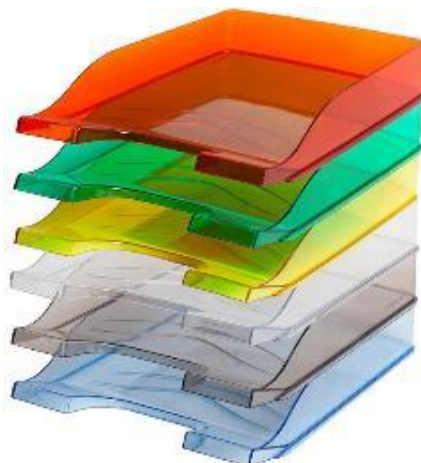

Szuflady na biurko Bantex przezroczyste

- Wykonane z wytrzymałego polistyrenu
- Z przodu miejsca do naklejania etykiet
- Specjalnie profilowany przód zabezpieczający dokumenty przed wypadaniem
- Możliwość łączenia w pionie oraz kaskadowo

Szuflady na biurko Bantex Colors

- Wykonane z wytrzymałego, nieprzezroczystego polistyrenu
- Z przodu miejsca do naklejania etykiet
- Specjalnie profilowany przód zabezpieczający dokumenty przed wypadaniem
- Możliwość łączenia pionowo lub pod kątem

INDEKS	KOLOR	CENA
100553686	bezbarny	4,39 zł
100553687	czerwony	4,39 zł
100553683	niebieski	4,39 zł
100553688	przydymiony	4,39 zł
100553684	zielony	4,39 zł
100553685	żółty	4,39 zł

INDEKS	KOLOR	CENA
400050166	niebieski	4,39 zł
400050167	czarny	4,39 zł
400050168	zielony	4,39 zł
400050169	czerwony	4,39 zł
400050180	żółty	4,39 zł
400052327	antracytowy	4,39 zł

**KUP WIĘCEJ,
ZAPŁAĆ MNIEJ**

Szuflady na biurko Bantex Budget

- Funkcjonalne szuflady na dokumenty z polistyrenu
- Pojemność do 550 kartek
- Możliwość ułożenia kaskadowo
- Wymiary: 35x25,5x6 cm
- Waga: 220g