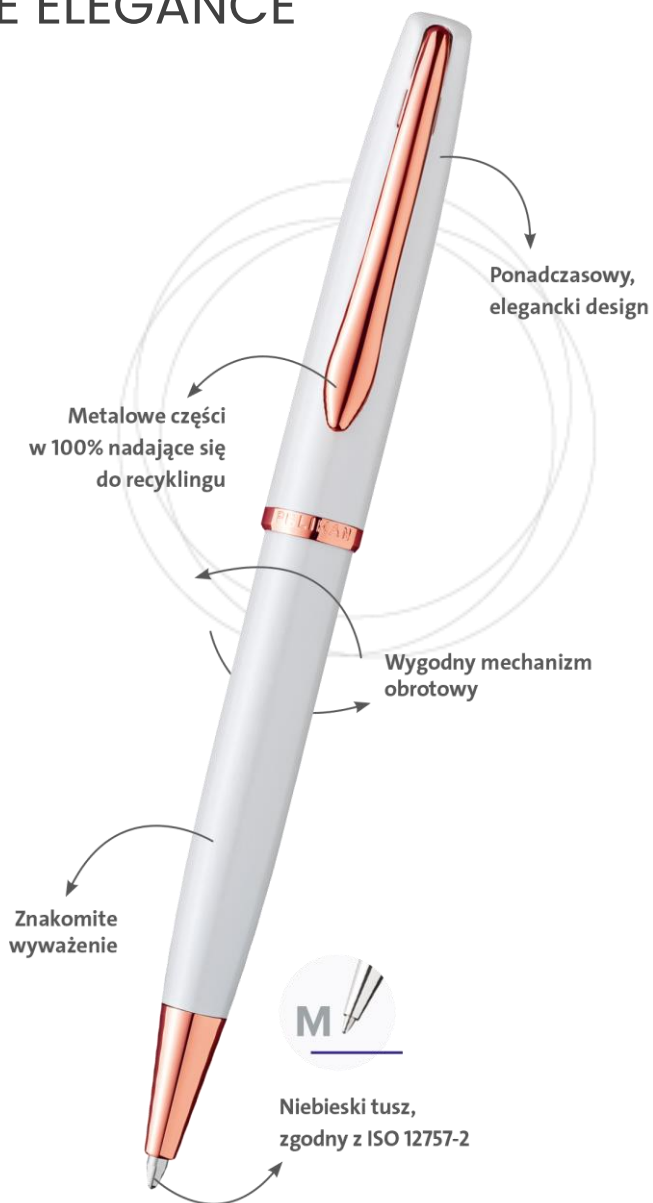

INDEKS	KOLOR
400189876	gold
400189874	pearl
400189875	rose
400189879	silver