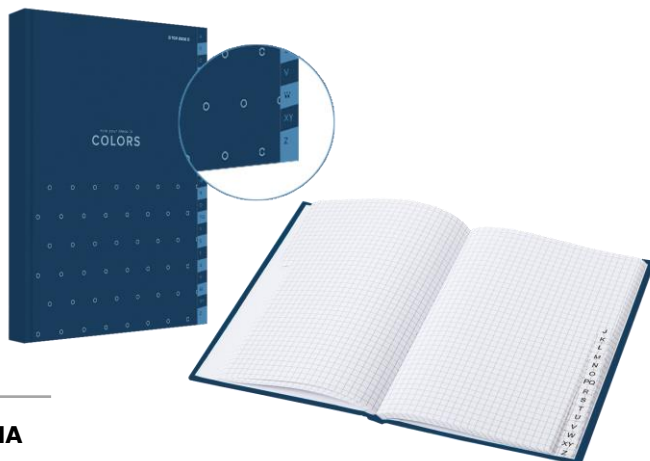

Skorowidz TOP 2000 COLORS

- Alfabetyczne indeksy pomagają uporządkować kontakty
- Twarde, laminowane, kartonowe okładki
- Stonowany, niebieski kolor
- Szyty i klejony grzbiet
- Papier o grubości 70 g/m²

INDEKS	FORMAT	LICZBA KARTEK	KOLOR	CENA
400169234	A5	96	niebieski	5,44 zł
400169235	A4	96	niebieski	8,03 zł