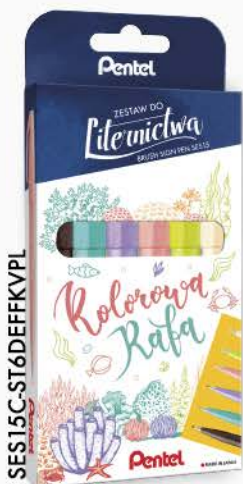

**TOTAL 1 427,40 PLN NETTO**

**DISPLAY CHUPA CHUPS GRATIS**

**Pentel**

# KALIGRAFIA

ZESTAW DO  
*Liternictwa*  
BRUSH SIGN PEN SES15

## Brush Sign Pen

ZESTAW-LITERNICTWO-7

45,00 PLN  
NETTO

SES15C-ST6DEFFKVPL

37,80 PLN  
NETTO

SES15C-ST5FLUOPL

31,50 PLN  
NETTO

SES15C-ST4NSSVPL